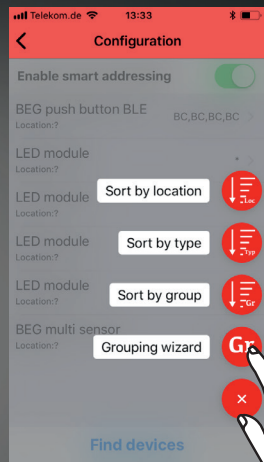

Namnge rum / plats!

2.4

Använd kod "123456" för parning!

2.5

Ändra lösenord!

2.6 Aktivera konfigurationsläge med QR-kod!

3.1

Hitta / adressera enheter!

3.2 Namnge och grupp-id till enheter!

3.3

Ändra enheters parametrar vid behov!

4.1

Skapa scenario!

4.2

Redigera eller ta bort scenario!

5.1