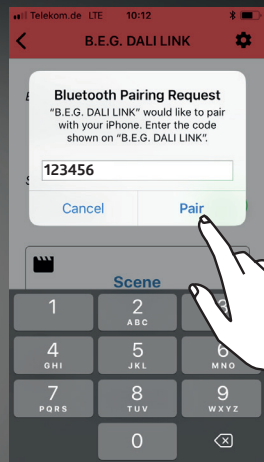

Mesh

1.3. Använd endast lågspänningskabel!

NYM-J (1,5mm² / 2,5mm²)

J-Y(ST)Y

2.1. Installera applikationen!

2.2

Välj språk!

2.3

Namnge rum / plats!

2.4

Använd kod "123456" för parning!

2.5

Ändra lösenord!

2.6 Aktivera konfigurationsläge med QR-kod!

3.1

Hitta / adressera enheter!