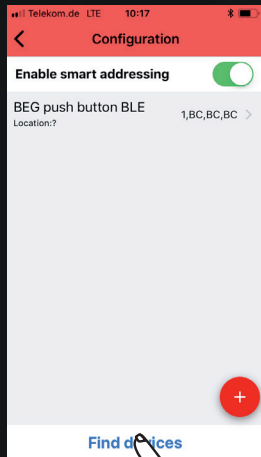

Namnge rum / plats!

2.4

Använd kod "123456" för parning!

2.5

Ändra lösenord!

2.6 Aktivera konfigurationsläge med QR-kod!

3.1

Hitta / adressera enheter!