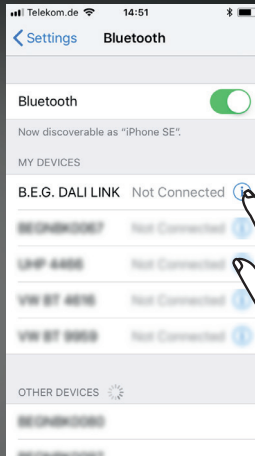

5.1

Felmeddelande!