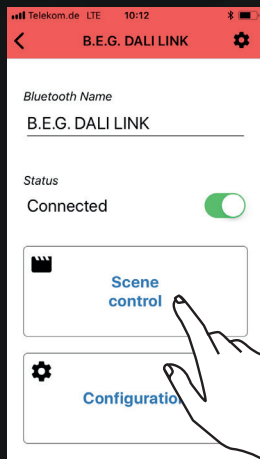

Namnge rum / plats!

2.4

Använd kod "123456" för parning!

2.5

Ändra lösenord!

2.6 Aktivera konfigurationsläge med QR-kod!

3.1

Hitta / adressera enheter!

3.2 Namnge och grupp-id till enheter!

3.3

Ändra enheters parametrar vid behov!

4.1

Skapa scenario!

4.2

Redigera eller ta bort scenario!

5.1

Felmeddelande!

6.1

Ladda ner applikationens beskrivning! (www.rutab.se)

B.E.G.

PRODUCTS **SOLUTIONS** USERS SERVICE THE COMPANY

SEARCH CONTACT GREAT BRITAIN

DALI LINK

The intelligent and economical single room solution from B.E.G.