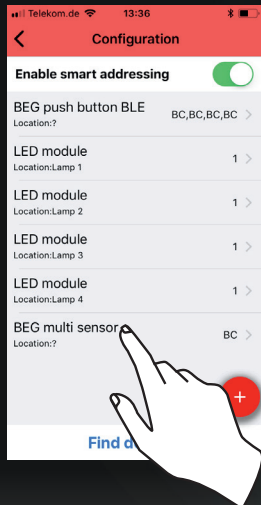

Namnge rum / plats!

2.4

Använd kod "123456" för parning!

2.5

Ändra lösenord!

2.6 Aktivera konfigurationsläge med QR-kod!

3.1

Hitta / adressera enheter!

3.2 Namnge och grupp-id till enheter!

3.3

Ändra enheters parametrar vid behov!

4.1

Skapa scenario!

4.2

Redigera eller ta bort scenario!

5.1