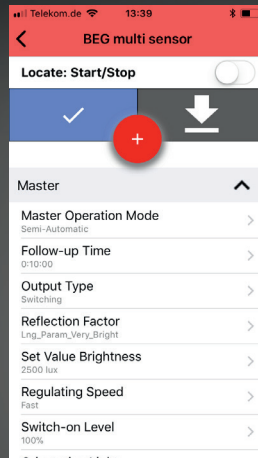

3.3

Ändra enheters parametrar vid behov!