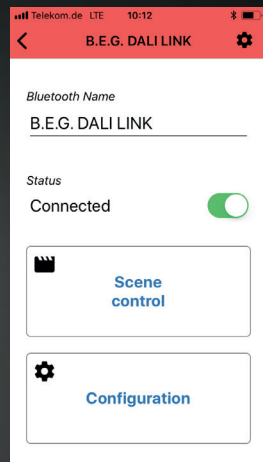

Namnge rum / plats!

2.4

Använd kod "123456" för parning!

2.5

Ändra lösenord!

2.6 Aktivera konfigurationsläge med QR-kod!

3.1

Hitta / adressera enheter!