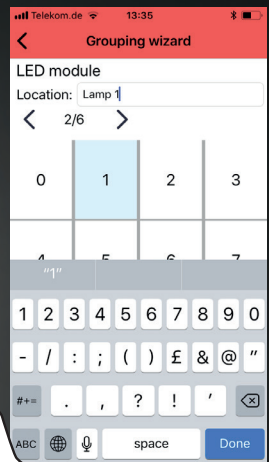

3.2 Namnge och grupp-id till enheter!