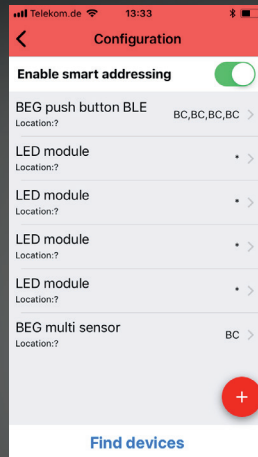

Namnge rum / plats!

2.4

Använd kod "123456" för parning!

2.5

Ändra lösenord!

2.6 Aktivera konfigurationsläge med QR-kod!

3.1

Hitta / adressera enheter!

3.2 Namnge och grupp-id till enheter!

3.3

Ändra enheters parametrar vid behov!

4.1

Skapa scenario!

4.2

Redigera eller ta bort scenario!

5.1