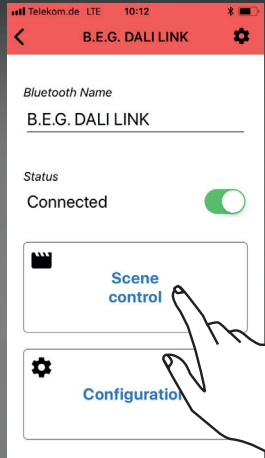

Namnge rum / plats!

2.4

Använd kod "123456" för parning!

2.5

Ändra lösenord!

2.6 Aktivera konfigurationsläge med QR-kod!

3.1

Hitta / adressera enheter!

3.2 Namnge och grupp-id till enheter!

3.3

Ändra enheters parametrar vid behov!

4.1

Skapa scenario!

4.2

Redigera eller ta bort scenario!

5.1

Felmeddelande!

6.1

Ladda ner applikationens beskrivning! (www.rutab.se)

B.E.G.

PRODUCTS **SOLUTIONS** USERS SERVICE THE COMPANY

SEARCH CONTACT GREAT BRITAIN

DALI LINK

The intelligent and economical single room solution from B.E.G.