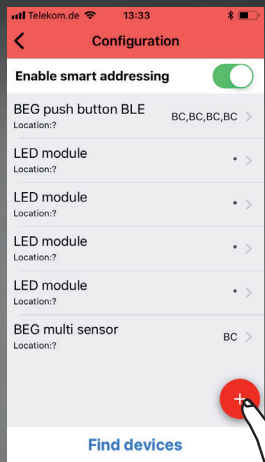

Namnge rum / plats!

2.4

Använd kod "123456" för parning!

2.5

Ändra lösenord!

2.6 Aktivera konfigurationsläge med QR-kod!

3.1

Hitta / adressera enheter!

3.2 Namnge och grupp-id till enheter!

3.3

Ändra enheters parametrar vid behov!

4.1

Skapa scenario!

4.2

Redigera eller ta bort scenario!

5.1