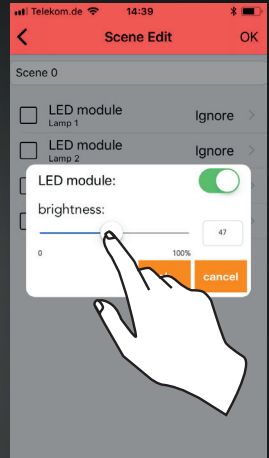

3.2 Namnge och grupp-id till enheter!

3.3

Ändra enheters parametrar vid behov!

4.1

Skapa scenario!

4.2

Redigera eller ta bort scenario!

5.1