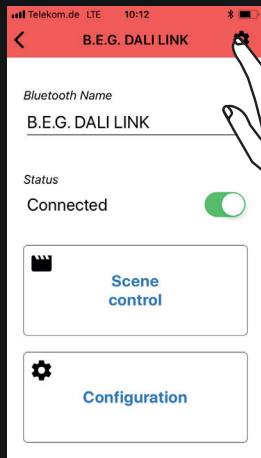

Namnge rum / plats!

2.4

Använd kod "123456" för parning!

2.5

Ändra lösenord!

2.6 Aktivera konfigurationsläge med QR-kod!

3.1

Hitta / adressera enheter!