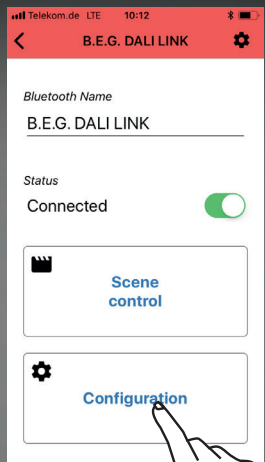

Namnge rum / plats!

2.4

Använd kod "123456" för parning!

2.5

Ändra lösenord!

2.6 Aktivera konfigurationsläge med QR-kod!

3.1

Hitta / adressera enheter!