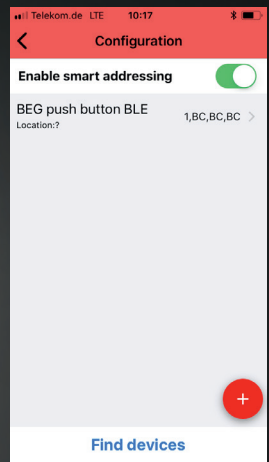

Namnge rum / plats!

2.4

Använd kod "123456" för parning!

2.5

Ändra lösenord!

2.6 Aktivera konfigurationsläge med QR-kod!

3.1

Hitta / adressera enheter!

3.2 Namnge och grupp-id till enheter!

3.3

Ändra enheters parametrar vid behov!

4.1

Skapa scenario!

4.2

Redigera eller ta bort scenario!

5.1