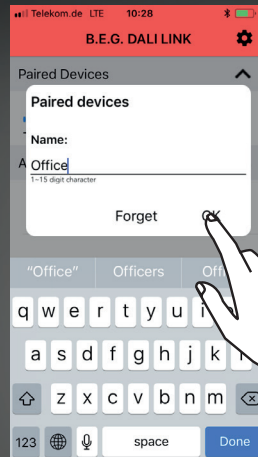

Mesh

1.3. Använd endast lågspänningskabel!

NYM-J (1,5mm² / 2,5mm²)

J-Y(ST)Y

2.1. Installera applikationen!

2.2

Välj språk!

2.3

Namnge rum / plats!

2.4

Använd kod "123456" för parning!

2.5

Ändra lösenord!

2.6 Aktivera konfigurationsläge med QR-kod!

3.1

Hitta / adressera enheter!