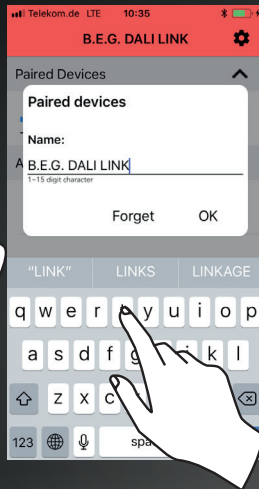

Mesh

1.3. Använd endast lågspänningskabel!

NYM-J (1,5mm² / 2,5mm²)

J-Y(ST)Y

2.1. Installera applikationen!

2.2

Välj språk!

2.3

Namnge rum / plats!

2.4

Använd kod "123456" för parning!

2.5

Ändra lösenord!

2.6 Aktivera konfigurationsläge med QR-kod!

3.1

Hitta / adressera enheter!