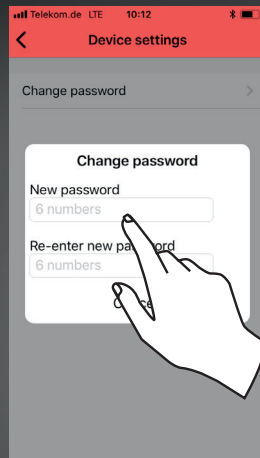

Namnge rum / plats!

2.4

Använd kod "123456" för parning!

2.5

Ändra lösenord!

2.6 Aktivera konfigurationsläge med QR-kod!

3.1

Hitta / adressera enheter!