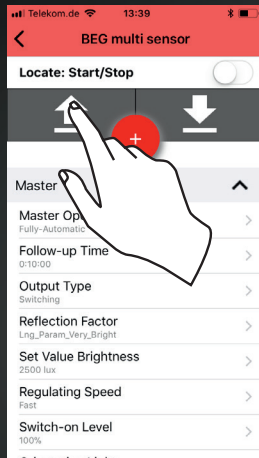

3.3

Ändra enheters parametrar vid behov!