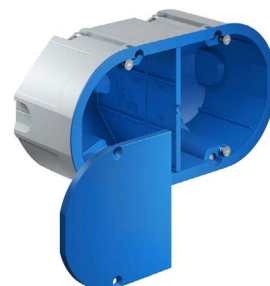

Ljudisolerad dubbeldosa

Ljudisolerad dubbeldosa. Bibehåller ljudisolation upp till 78dB. Skiljevägg för elektronik. Fyra ingångar för slang upp till 25mm. Fyra ingångar för kabel upp till 11,5mm. Håltagning 2x74mm. Skivtjocklek 7–40mm. Halogenfri.