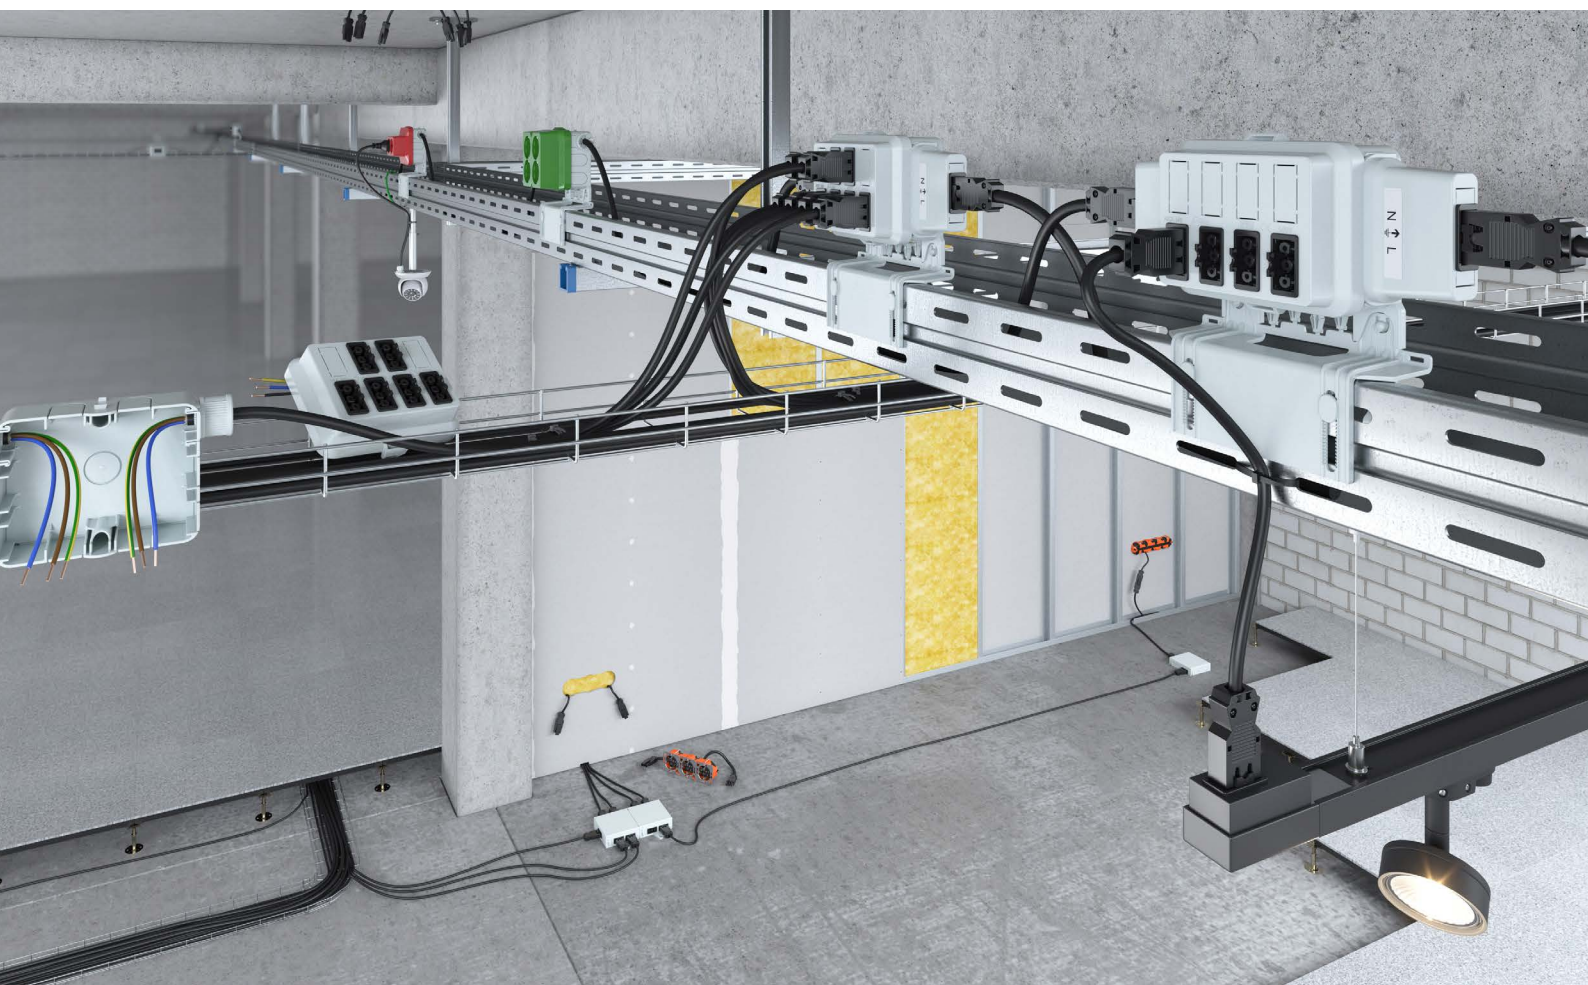

Data/Tele/ML-dosa med montageplatta för kabelstegar

Dosa utan lock med 10 ingångar monterad på montageplatta 1134132. Levereras med 2st 11341 47 samt 1 st blindpropp. Montageplattan passar på kabelstegar från WIBE, MP samt MEKA. Passande lock 1134146 och 1134220 säljes separat. Material: Polypropylen

E-nummer	Benämning

1134163	Data/Tele/ML Dosa m montageplatta för kabelstegar

Data/Tele/MD-dosa med montageplatta för trådstegar

Dosa utan lock med 10 ingångar monterad på montageplatta 11341 34. Levereras med 2st 1134147 samt 1 st blindpropp. Montageplattan passar på trådstegar Defem, WIBE och MP. Passande lock 1134146 och 1134220 säljes separat. Material: Polypropylen

E-nummer	Benämning

1134164	Data/Tele/MD Dosa m montageplatta för trådstegar