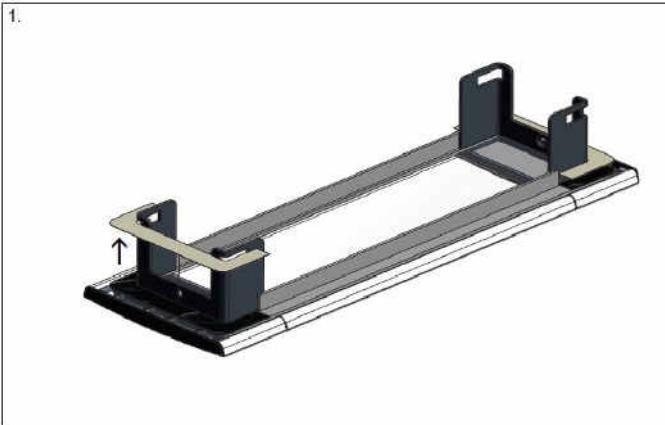

POWER FRAME COVER

DE Montageanleitung

ES Instrucciones de montaje

EN Mounting instructions

RO Instrucțiuni de montare

FR Instructions de montage

IT Istruzioni per l'installazione

Tisch-Ausschnittmaße / Table cut-out dimensions

	A	B
XS	60,00mm	182,50mm
S	60,00mm	225,00mm
M	60,00mm	267,50mm
L	60,00mm	352,00mm

Ab 16mm Tischplattenstärke
From 16mm table thickness