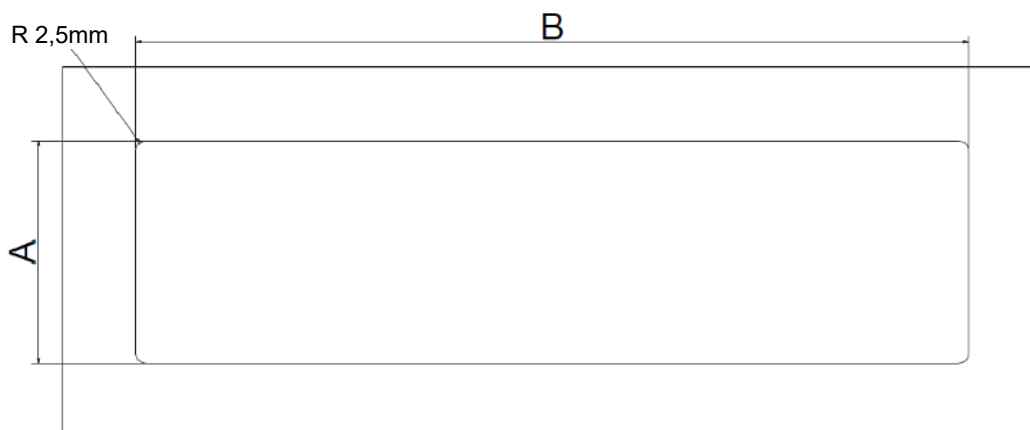

POWER FRAME COVER

DE Montageanleitung

ES Instrucciones de montaje

EN Mounting instructions

RO Instrucțiuni de montare

FR Instructions de montage

IT Istruzioni per l'installazione

Tisch-Ausschnittmaße / Table cut-out dimensions

	A	B
XS	60,00mm	182,50mm
S	60,00mm	225,00mm
M	60,00mm	267,50mm
L	60,00mm	352,00mm

Ab 16mm Tischplattenstärke
From 16mm table thickness