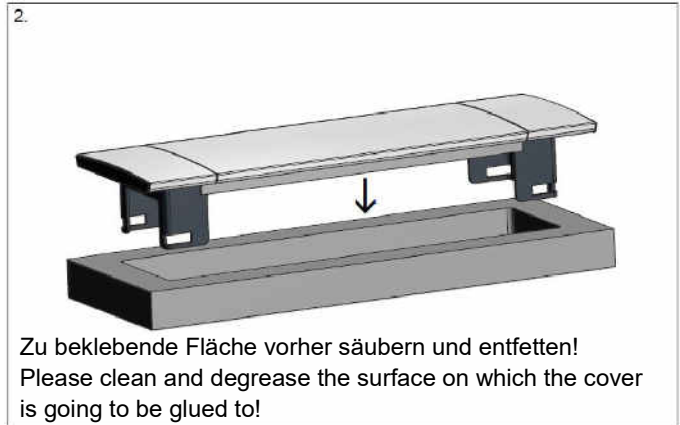

POWER FRAME COVER

DE Montageanleitung

ES Instrucciones de montaje

EN Mounting instructions

RO Instrucțiuni de montare

FR Instructions de montage

IT Istruzioni per l'installazione

Tisch-Ausschnittmaße / Table cut-out dimensions

	A	B
XS	60,00mm	182,50mm
S	60,00mm	225,00mm
M	60,00mm	267,50mm
L	60,00mm	352,00mm

Ab 16mm Tischplattenstärke
From 16mm table thickness