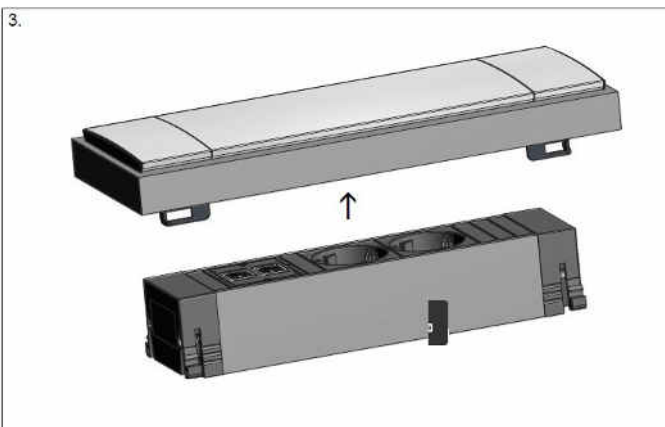

POWER FRAME COVER

DE Montageanleitung

ES Instrucciones de montaje

EN Mounting instructions

RO Instrucțiuni de montare

FR Instructions de montage

IT Istruzioni per l'installazione

Tisch-Ausschnittmaße / Table cut-out dimensions

	A	B
XS	60,00mm	182,50mm
S	60,00mm	225,00mm
M	60,00mm	267,50mm
L	60,00mm	352,00mm

Ab 16mm Tischplattenstärke
From 16mm table thickness