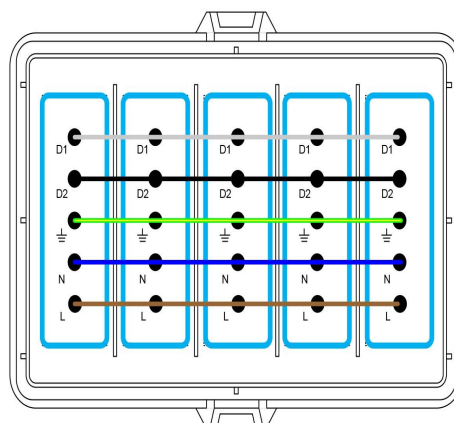

Wieland lock kraft/ DALI förkopplade IP20

Lock med blå Wieland GST 18/5
Förkopplade honkontaktar för belysningsstyrning

Specifikation

MATERIAL	Polypropylen
FÄRG	Ljusgrå RAL7035
HALOGENFRI	Ja

Inkoppling

Exempel förkopplat lock Wieland 5 x GST 18/5

Varianter

E-NUMMER	BESKRIVNING	ANTAL/FÖRP
1134195	Wieland GST 18/5 lock med 1 x blå kontakter, ej förkopplat	1/10
1134216	Wieland GST 18/5 lock med 2 x blå kontakter, förkopplat	1/10
1134217	Wieland GST 18/5 lock med 3 x blå kontakter, förkopplat	1/10
1134218	Wieland GST 18/5 lock med 4 x blå kontakter, förkopplat	1/10
1134219	Wieland GST 18/5 lock med 5 x blå kontakter, förkopplat	1/10