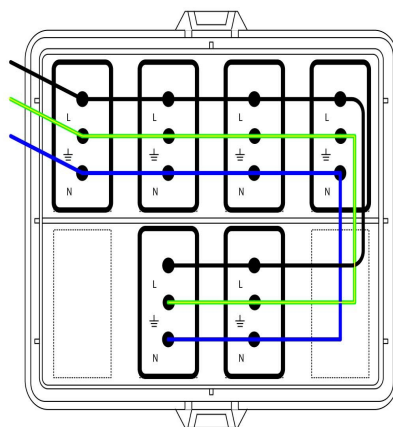

## Wieland lock kraft 1-fas förkopplande IP20

Lock med Wieland hona för 1- fas  
Passar till kopplingsdosa för  
Kabelstege E1134133  
Trådstege E1134135  
AK2 Dosa E1437800

### Specifikation

MATERIAL	Polypropylen
FÄRG	Ljusgrå RAL7035
HALOGENFRI	Ja

## Inkoppling

Exempel förkopplat lock Wieland 6 x GST 18/3