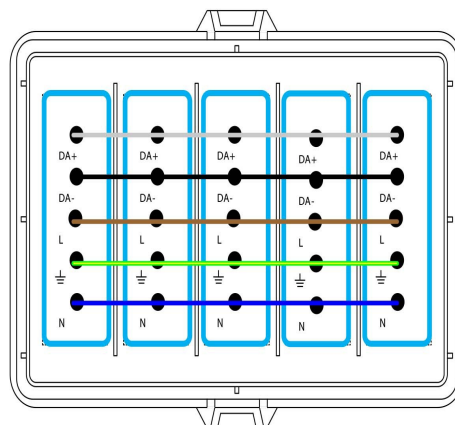

Wago lock kraft/ DALI förkopplade IP20

Lock med blå Wago 5-pol
Förkopplade honkontakt för belysningsstyrning

Specifikation

MATERIAL	Polypropylen
FÄRG	Ljusgrå RAL7035
HALOGENFRI	Ja

Mått

Exempel förkopplat lock Wago 5 x 5polig kontakt

Varianter

E-NUMMER	BESKRIVNING	ANTAL/FÖRP
1134200	Wago lock med 1 x blå kontakter, ej förkopplat	1/10
1134212	Wago lock med 2 x blå kontakter, förkopplat	1/10
1134213	Wago lock med 3 x blå kontakter, förkopplat	1/10
1134214	Wago lock med 4 x blå kontakter, förkopplat	1/10
1134215	Wago lock med 5 x blå kontakter, förkopplat	1/10