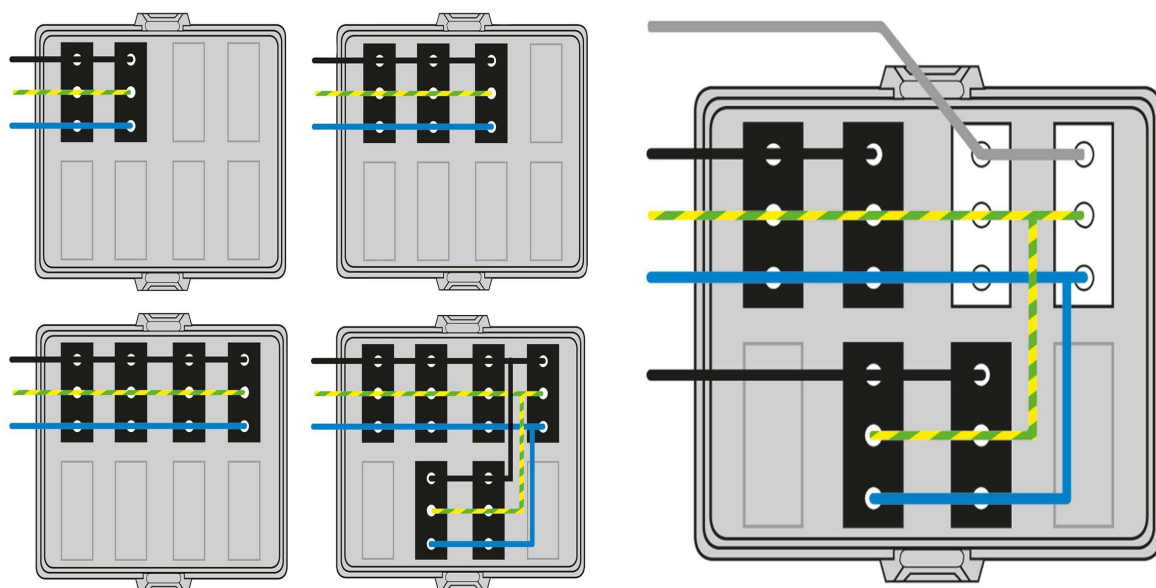

## Wago lock kraft 1-fas förkopplade IP20

Lock med Wago hona för 1- fas  
Passar till kopplingsdosa för  
Kabelstege E1134133  
Trådstege E1134135  
AK2 Dosa E1437800

### Specifikation

|            |                 |
|------------|-----------------|
| MATERIAL   | Polypropylen    |
| FÄRG       | Ljusgrå RAL7035 |
| HALOGENFRI | Ja              |

## Inkoppling