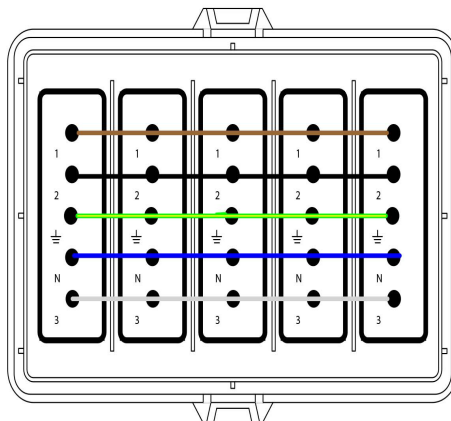

## Rutab lock kraft 3-fas förkopplade IP20

- Lock för kabel/trådstegdosa med Rutab honkontakt för 3-fas, passar Rutabs stegdosor
- Kontakterna är förkopplade för snabb och säker installation
- Anpassad för Rutabs snabbkopplingssystem

### Specifikation

MATERIAL

Polypropylen

### Inkoppling

Exempel förkopplat lock 5 x Rutab Kraft 5-poliga kontakter

## Varianter

E-NUMMER	BESKRIVNING	ANTAL/FÖRP
1134242	Lock med 6 x Rutab kraft 3P förkopplat, (uppdelat på 3 faser (2+2+2)).	1/50
1134243	Lock med 2 x Rutab kraft 5P förkopplat	1/50
1134244	Lock med 3 x Rutab kraft 5P förkopplat	1/50
1134245	Lock med 4 x Rutab kraft 5P förkopplat	1/50
1134246	Lock med 5 x Rutab kraft 5P förkopplat	1/50