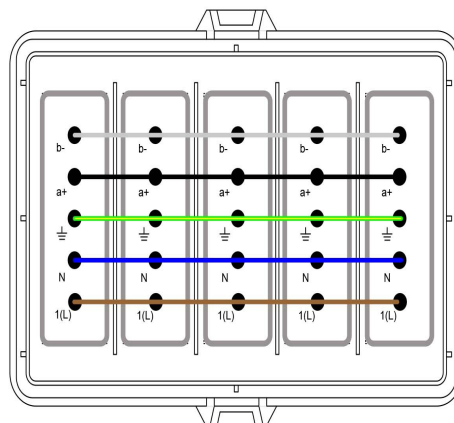

## Ensto lock kraft/ DALI förkopplade IP20

Lock med grå Ensto 5-pol  
Förkopplade honkontaktar för belysningsstyrning

### Specifikation

MATERIAL	Polypropylen
FÄRG	Ljusgrå RAL7035
HALOGENFRI	Ja

### Inkoppling

Exempel förkopplat lock Ensto 5 x 5polig kontakt