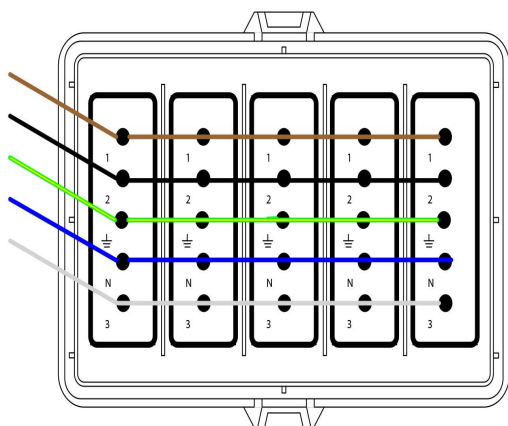

Wieland lock kraft 3- fas förkopplade IP20

Lock med Wieland hona för 3- fas
Passar till kopplingsdosa för
Kabelstege E1134133
Trådstege E1134135
AK2 Dosa E1437800

Specifikation

MATERIAL	Polypropylen
FÄRG	Ljusgrå RAL7035
HALOGENFRI	Ja

Inkoppling

Exempel förkopplat lock Wieland 5 x GST 18/5

Exempel förkopplat lock Wieland 6 x GST 18/3 uppdelat på 3 faser (2+2+2)

Varianter

E-NUMMER	BESKRIVNING	ANTAL/FÖRP
1134166	Lock med 2 x Wieland GST 18/5 förkopplat	1/50
1134167	Lock med 3 x Wieland GST 18/5 förkopplat	1/50
1134168	Lock med 4 x Wieland GST 18/5 förkopplat	1/50
1134169	Lock med 5 x Wieland GST 18/5 förkopplat	1/50
1134165	Lock med 6 x Wieland GST 18/3 förkopplat, uppdelat på 3 faser(2+2+2).	1/10