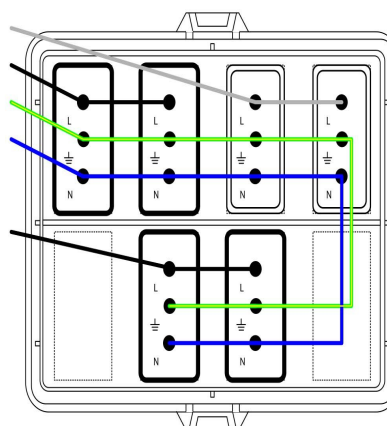

Wieland lock kraft 3- fas förkopplade IP20

Lock med Wieland hona för 3- fas
Passar till kopplingsdosa för
Kabelstege E1134133
Trådstege E1134135
AK2 Dosa E1437800

Specifikation

MATERIAL	Polypropylen
FÄRG	Ljusgrå RAL7035
HALOGENFRI	Ja

Inkoppling

Exempel förkopplat lock Wieland 5 x GST 18/5

Exempel förkopplat lock Wieland 6 x GST 18/3 uppdelat på 3 faser (2+2+2)

Varianter

E-NUMMER	BESKRIVNING	ANTAL/FÖRP
1134166	Lock med 2 x Wieland GST 18/5 förkopplat	1/50
1134167	Lock med 3 x Wieland GST 18/5 förkopplat	1/50
1134168	Lock med 4 x Wieland GST 18/5 förkopplat	1/50
1134169	Lock med 5 x Wieland GST 18/5 förkopplat	1/50
1134165	Lock med 6 x Wieland GST 18/3 förkopplat, uppdelat på 3 faser(2+2+2).	1/10