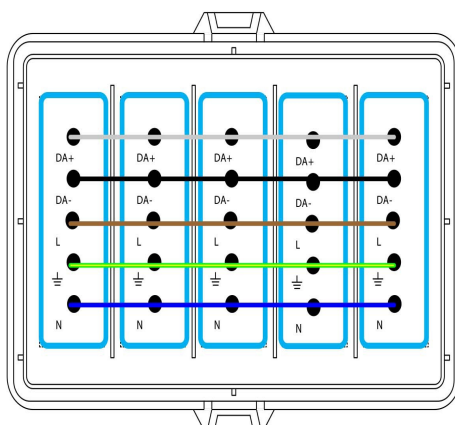

## Wago lock kraft/ DALI förkopplade IP20

Lock med blå Wago 5-pol  
Förkopplade honkontakt för belysningsstyrning

### Specifikation

MATERIAL	Polypropylen
FÄRG	Ljusgrå RAL7035
HALOGENFRI	Ja

### Mått

Exempel förkopplat lock Wago 5 x 5polig kontakt

## Varianter

E-NUMMER	BESKRIVNING	ANTAL/FÖRP
1134200	Wago lock med 1 x blå kontakter, ej förkopplat	1/10
1134212	Wago lock med 2 x blå kontakter, förkopplat	1/10
1134213	Wago lock med 3 x blå kontakter, förkopplat	1/10
1134214	Wago lock med 4 x blå kontakter, förkopplat	1/10
1134215	Wago lock med 5 x blå kontakter, förkopplat	1/10