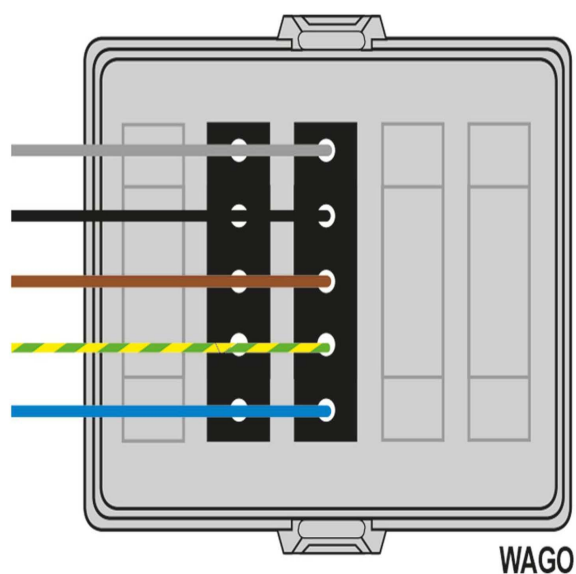

Wago lock kraft 3-fas förkopplade IP20

Lock med Wago hona för 3- fas
Passar till kopplingsdosa för
Kabelstege E1134133
Trådstege E1134135
AK2 Dosa E1437800

Specifikation

MATERIAL	Polypropylen
FÄRG	Ljusgrå RAL7035
HALOGENFRI	Ja

Inkoppling

Varianter

E-NUMMER	BESKRIVNING	ANTAL/FÖRP
1134231	Lock med 2 x Wago (5-pol) förkopplat	1/10
1134232	Lock med 4 x Wago (5-pol) förkopplat	1/10