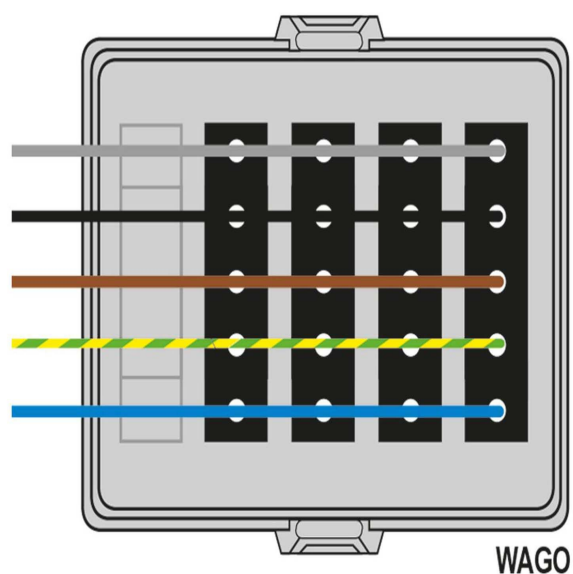

Wago lock kraft 3-fas förkopplade IP20

Lock med Wago hona för 3- fas
Passar till kopplingsdosa för
Kabelstege E1134133
Trådstege E1134135
AK2 Dosa E1437800

Specifikation

MATERIAL	Polypropylen
FÄRG	Ljusgrå RAL7035
HALOGENFRI	Ja

Inkoppling

Varianter

E-NUMMER	BESKRIVNING	ANTAL/FÖRP
1134231	Lock med 2 x Wago (5-pol) förkopplat	1/10
1134232	Lock med 4 x Wago (5-pol) förkopplat	1/10