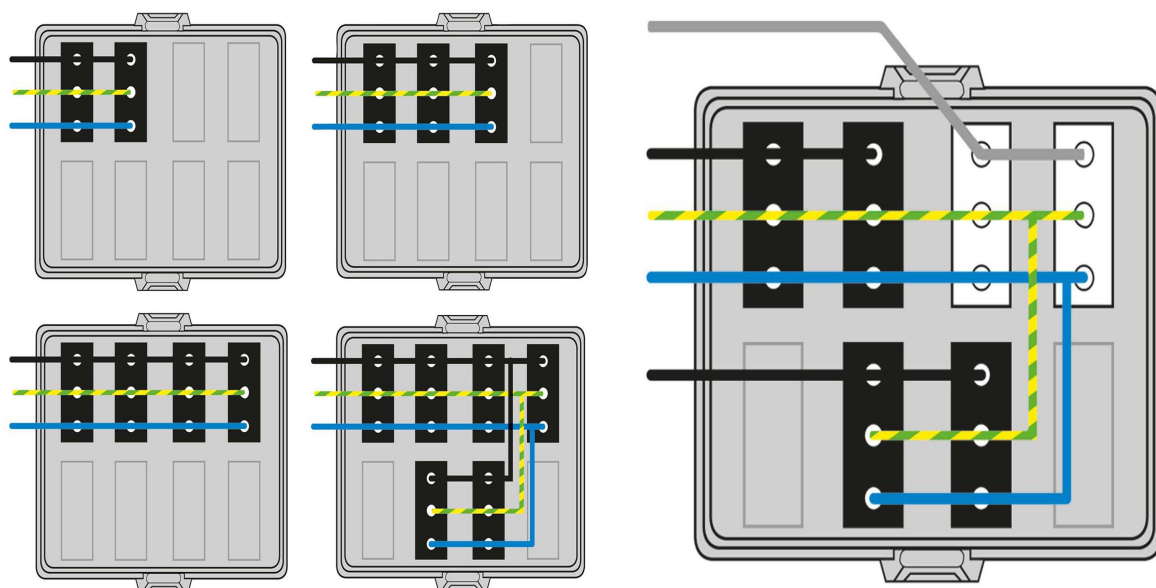

Wago lock kraft 1-fas förkopplade IP20

Lock med Wago hona för 1- fas
Passar till kopplingsdosa för
Kabelstege E1134133
Trådstege E1134135
AK2 Dosa E1437800

Specifikation

MATERIAL	Polypropylen
FÄRG	Ljusgrå RAL7035
HALOGENFRI	Ja

Inkoppling

Varianter

E-NUMMER	BESKRIVNING	ANTAL/FÖRP
1134227	Lock med 2 x Wago (3-pol) förkopplat	1/10
1134233	Lock med 3 x Wago (3-pol) förkopplat	1/10
1134228	Lock med 4 x Wago (3-pol) förkopplat	1/10
1134229	Lock med 6 x Wago (3-pol) förkopplat	1/10
1134230	Lock med 6 x Wago (3-pol, 4 svarta, 2 vita) förkopplat	1/10