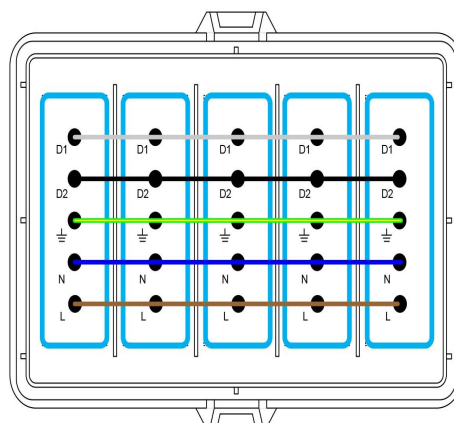

## Wieland lock kraft/ DALI förkopplade IP20

Lock med blå Wieland GST 18/5  
Förkopplade honkontaktar för belysningsstyrning

### Specifikation

MATERIAL	Polypropylen
FÄRG	Ljusgrå RAL7035
HALOGENFRI	Ja

### Inkoppling

Exempel förkopplat lock Wieland 5 x GST 18/5

## Varianter

E-NUMMER	BESKRIVNING	ANTAL/FÖRP
1134195	Wieland GST 18/5 lock med 1 x blå kontakter, ej förkopplat	1/10
1134216	Wieland GST 18/5 lock med 2 x blå kontakter, förkopplat	1/10
1134217	Wieland GST 18/5 lock med 3 x blå kontakter, förkopplat	1/10
1134218	Wieland GST 18/5 lock med 4 x blå kontakter, förkopplat	1/10
1134219	Wieland GST 18/5 lock med 5 x blå kontakter, förkopplat	1/10