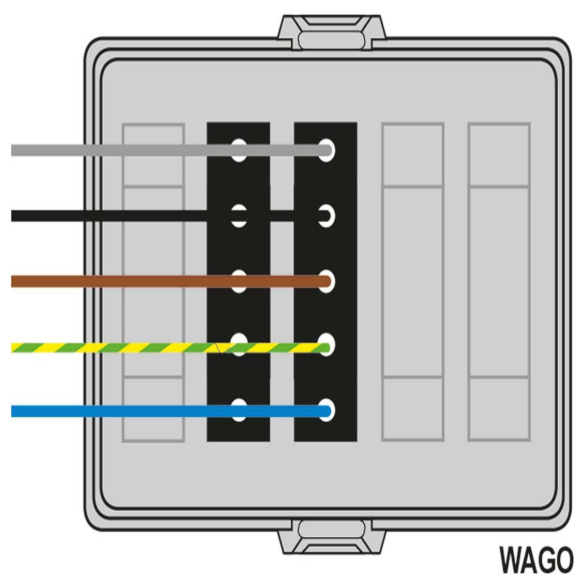

Wago lock kraft 3-fas förkopplade IP20

Lock med Wago hona för 3- fas
Passar till kopplingsdosa för
Kabelstege E1134133
Trådstege E1134135
AK2 Dosa E1437800

Specifikation

MATERIAL	Polypropylen
FÄRG	Ljusgrå RAL7035
HALOGENFRI	Ja

Inkoppling

Varianter

E-NUMMER	BESKRIVNING	ANTAL/FÖRP
1134231	Lock med 2 x Wago (5-pol) förkopplat	1/10
1134232	Lock med 4 x Wago (5-pol) förkopplat	1/10