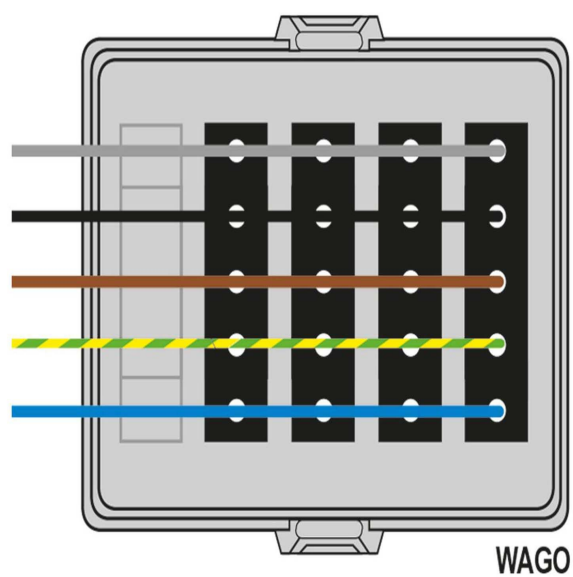

Wago lock kraft 3-fas förkopplade IP20

Lock med Wago hona för 3- fas
Passar till kopplingsdosa för
Kabelstege E1134133
Trådstege E1134135
AK2 Dosa E1437800

Specifikation

MATERIAL	Polypropylen
FÄRG	Ljusgrå RAL7035
HALOGENFRI	Ja

Inkoppling

Varianter

E-NUMMER	BESKRIVNING	ANTAL/FÖRP
1134231	Lock med 2 x Wago (5-pol) förkopplat	1/10
1134232	Lock med 4 x Wago (5-pol) förkopplat	1/10