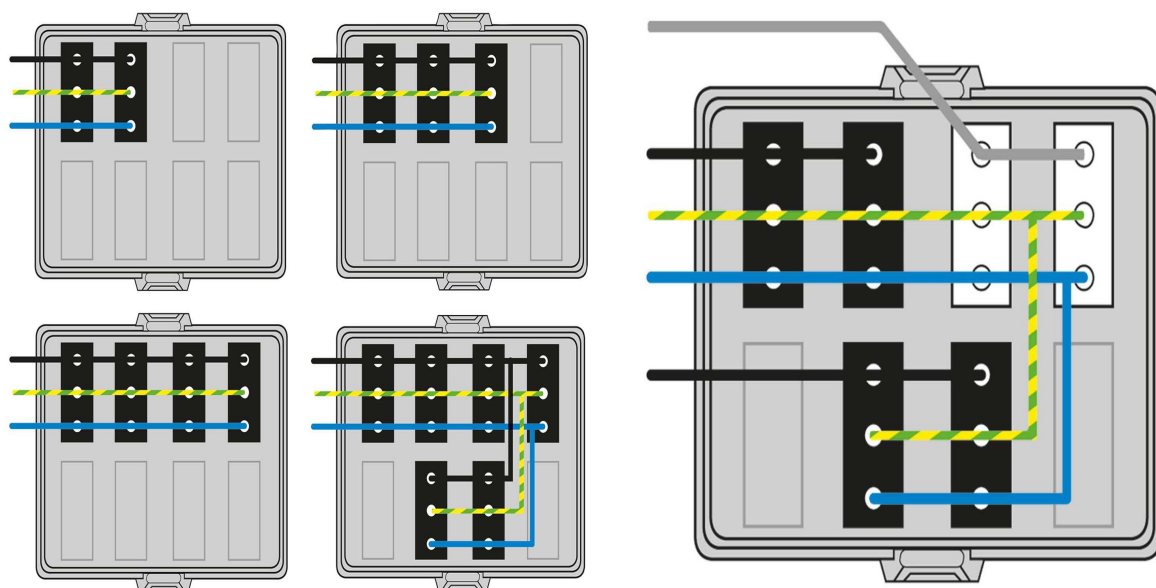

## Wago lock kraft 1-fas förkopplade IP20

Lock med Wago hona för 1- fas  
Passar till kopplingsdosa för  
Kabelstege E1134133  
Trådstege E1134135  
AK2 Dosa E1437800

### Specifikation

MATERIAL	Polypropylen
FÄRG	Ljusgrå RAL7035
HALOGENFRI	Ja

## Inkoppling