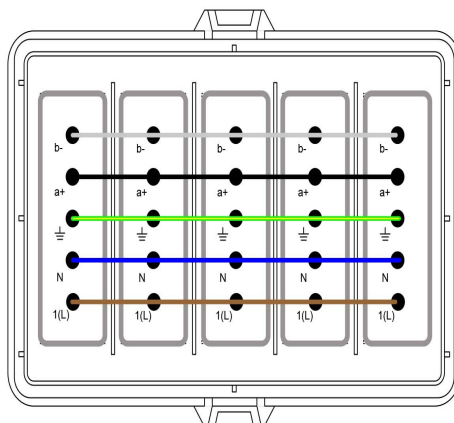

Ensto lock kraft/ DALI förkopplade IP20

Lock med grå Ensto 5-pol
Förkopplade honkontaktar för belysningsstyrning

Specifikation

MATERIAL	Polypropylen
FÄRG	Ljusgrå RAL7035
HALOGENFRI	Ja

Inkoppling

Exempel förkopplat lock Ensto 5 x 5polig kontakt

Varianter

E-NUMMER	BESKRIVNING	ANTAL/FÖRP
1134221	Ensto lock med 1 x grå kontakter, ej förkopplat	1/10
1134222	Ensto lock med 2 x grå kontakter, förkopplat	1/10
1134223	Ensto lock med 3 x grå kontakter, förkopplat	1/10
1134224	Ensto lock med 4 x grå kontakter, förkopplat	1/10
1134225	Ensto lock med 5 x grå kontakter, förkopplat	1/10