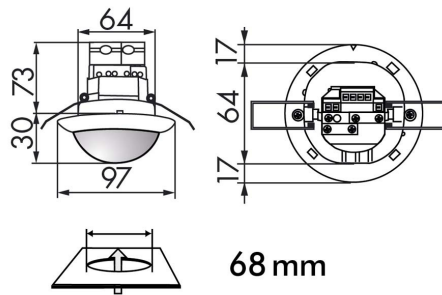

**SYNLIG DEL EFTER INBYGGNAD**

H x  $\emptyset$  mm: 30 x 97

**TRYCKKNAPPS INGÅNG**

1 tryckknapp

**HALOGENFRI**

Ja

**Mått**

1. Gående tvärs
2. Gående mot

**68 mm**