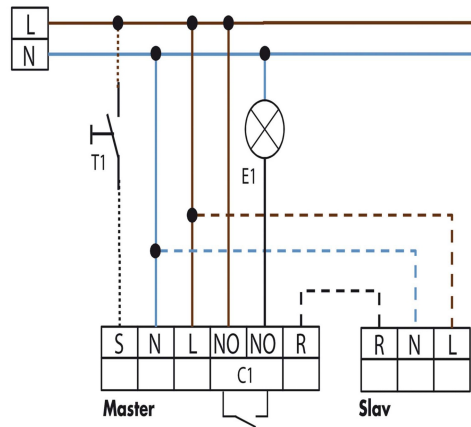

**SYNLIG DEL EFTER INBYGGNAD**

H x  $\emptyset$  mm: 30 x 97

**TRYCKKNAPPS INGÅNG**

1 tryckknapp

**HALOGENFRI**

Ja

**Mått**

1. Gående tvärs
2. Gående mot

**68 mm**

## Inkoppling

Standard drift med 1-kanals närvarodetektor (NO) i masterutförande med R och S-plint