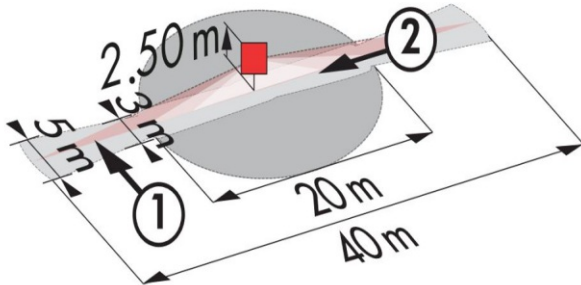

**SYNLIG DEL EFTER INBYGGNAD**

H x  $\emptyset$  mm: 30 x 97

**TRYCKKNAPPS INGÅNG**

1 tryckknapp

**HALOGENFRI**

Ja

**Mått**

1. Gående tvärs
2. Gående mot

**68 mm**