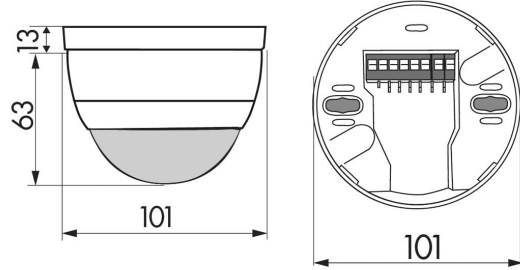

**SYNLIG DEL EFTER INBYGGNAD**

H x  $\emptyset$  mm: 30 x 97

**TRYCKKNAPPS INGÅNG**

1 tryckknapp

**HALOGENFRI**

Ja

**Mått**

1. Gående tvärs
2. Gående mot

**68 mm**