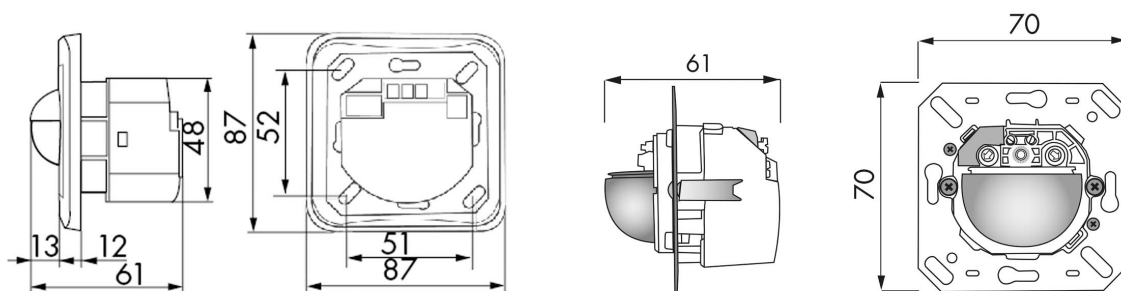

LJUSMÄTNING	Blandat ljus, dagsljus + artificiellt ljus
TIDSINSTÄLLNING	Impulslängd: 0.1sek. Dämpning av ljusnivåns tröskel: 1min. - 10min.
KANAL 1	För belysningsstyrning, ljusreglerad.
BELASTNINGSFÖRMÅGA	max. 200 mA/230 VAC
HALOGENFRI	Ja

Mått