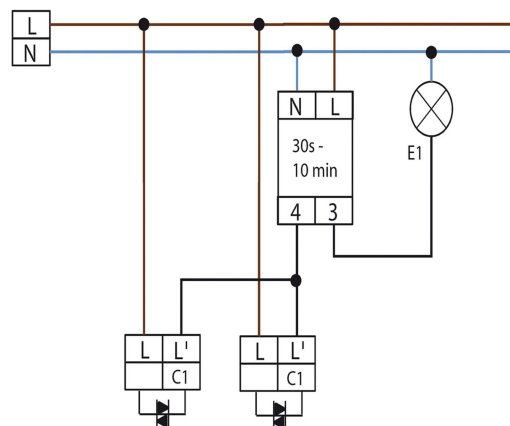

### För trappautomatstyrning

- Väggh monterad rörelsedetektor för trappautomatstyrning och 180° detekteringsområde
- Triacversion med 2-ledare, utan neutral ledare för drift med trappautomatstyrning
- Ljussensorn känslighet och frånslagsfördröjning är justerbart
- Installation bredvid dörren eller ovanför på en höjd mellan 1.10m och 2.20m
- Utanpåliggande montage möjligt med förhöjningsram
- Kan kombineras med olika täckramar från ledande tillverkare, beställs separat!
- Användningsexempel: trappuppgångar och långa korridorer, för att ersätta tidigare tryckknapp!

## Specifikation

<b>MATNINGSPÄNNING</b>	110-240VAC / 50-60Hz
<b>EGENFÖRBRUKNING</b>	ca 1W
<b>MATERIAL KAPSLING</b>	Polykarbonat, UV-resistent
<b>TEMPERATUROMRÅDE</b>	-25°C...+50°C
<b>SKYDDSKATEGORI</b>	II
<b>INSTÄLLNINGAR</b>	Potentiometer
<b>LJUSVÄRDEN</b>	Potentiometer 10 - 2000 Lux
<b>AVKÄNNINGSOMRÅDE</b>	180°
<b>DETEKTERINGSOMRÅDE</b>	T = 18°C: vinkelrätt mot max r 10m direkt mot max r 3m
<b>REKOMMENDERAD MONTERINGSHÖJD</b>	1,1m (max 2,2m)

<b>LJUSMÄTNING</b>	Blandat ljus, dagsljus + artificiellt ljus
<b>TIDSINSTÄLLNING</b>	Impulslängd: 0.1sek. Dämpning av ljusnivåns tröskel: 1min. - 10min.
<b>KANAL 1</b>	För belysningsstyrning, ljusreglerad.
<b>BELASTNINGSFÖRMÅGA</b>	max. 200 mA/230 VAC
<b>HALOGENFRI</b>	Ja

## Inkoppling

Standard drift med 1-kanalig rörelsedetektor för trappautomatstyrning