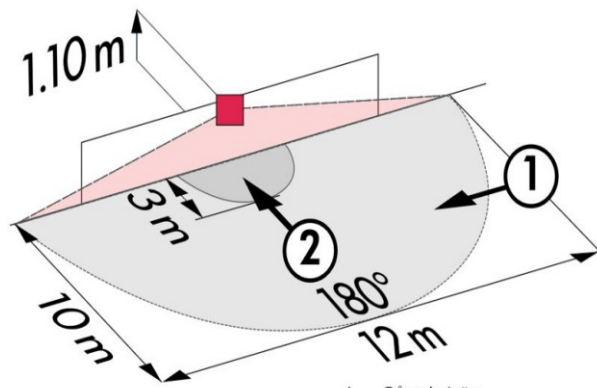

Mått

1. Gående tvärs
2. Gående mot