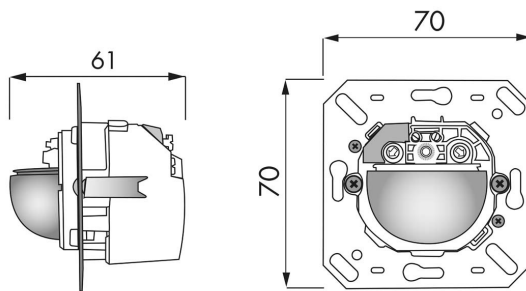

Indoor 180-S Slavenhet

Slavenhet

- Väggh monterad rörelsedetektor slav och 180° detekteringsområde
- Utökning av masterns detekteringsområde
- Vid rörelse så sänder slavdetektorn en impuls till masterenheten
- Installation bredvid dörren eller ovanför på en höjd mellan 1.10m och 2.20m
- Utanpåliggande montage möjligt med förhöjningsram
- Täckram för IP54 beställs separat.
- Kan kombineras med olika täckramar från ledande tillverkare, beställs separat!
- Användningsexempel: Offentliga toaletter, korridorer, arkiv, konferensrum

Specifikation

MATNINGSPÄNNING	110-240VAC / 50-60Hz
EGENFÖRBRUKNING	ca 0,3W
MATERIAL KAPSLING	Polykarbonat, UV-resistent
TEMPERATUROMRÅDE	-25°C...+50°C
SKYDDSKATEGORI	II
INSTÄLLNINGAR	Potentiometer
AVKÄNNINGSOMRÅDE	180°
DETEKTERINGSOMRÅDE	T = 18°C: vinkelrätt mot max r 10m direkt mot max r 3m
REKOMMENDERAD MONTERINGSHÖJD	1,1m (max 2,2m)
HALOGENFRI	Ja

Mått

1. Gående tvärs
2. Gående mot

Varianter

E-NUMMER	ARTIKELNR	BESKRIVNING	MONTAGESÄTT	SKYDDSKLASS	FÄRG	ANTAL/FÖRP
1313621	92135	Indoor 180-S-INF, komplett med täckram IP20	INF Infällt	IP20	Vit RAL 9010	1
1313620	92660	Sensorinsats för Indoor 180-S-INF	INF Infällt	IP20	-	1
1300533	39241	Centrumplatta designkompatibel med Schneider Electric Exxact	-	-	Vit RAL 9003	1
1300534	39242	Centrumplatta designkompatibel med ABB Jussi	-	-	Vit RAL 9016	1
1300594	39222	Centrumplatta designkompatibel med ELKO RS	-	-	Vit RAL 9010	1
1313640	92630	Täckram IP20	INF Infällt	IP20	Vit RAL 9010	1
N4920135	92631	Täckram IP20	INF Infällt	IP20	Vit RAL 9016	1
N4920136	92632	Täckram IP20	INF Infällt	IP20	Gräddvit, RAL1013	1
N4920137	92633	Täckram IP20	INF Infällt	IP20	Silver RAL 9006	1
N4920138	92634	Täckram IP20	INF Infällt	IP20	Antracit RAL 7021	1
1313641	92139	Täckram IP54	INF Infällt	IP54	Vit RAL 9010	1
1313642	92141	Förhöjningsram UTP	UTP Utanpåliggande	IP44	Vit RAL 9010	1