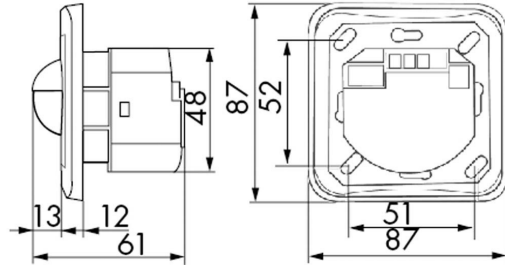

Indoor 180-S Slavenhet

Slavenhet

- Väggh monterad rörelsedetektor slav och 180° detekteringsområde
- Utökning av masterns detekteringsområde
- Vid rörelse så sänder slavdetektorn en impuls till masterenheten
- Installation bredvid dörren eller ovanför på en höjd mellan 1.10m och 2.20m
- Utanpåliggande montage möjligt med förhöjningsram
- Täckram för IP54 beställs separat.
- Kan kombineras med olika täckramar från ledande tillverkare, beställs separat!
- Användningsexempel: Offentliga toaletter, korridorer, arkiv, konferensrum

Specifikation

MATNINGSPÄNNING	110-240VAC / 50-60Hz
EGENFÖRBRUKNING	ca 0,3W
MATERIAL KAPSLING	Polykarbonat, UV-resistent
TEMPERATUROMRÅDE	-25°C...+50°C
SKYDDSKATEGORI	II
INSTÄLLNINGAR	Potentiometer
AVKÄNNINGSOMRÅDE	180°
DETEKTERINGSOMRÅDE	T = 18°C: vinkelrätt mot max r 10m direkt mot max r 3m
REKOMMENDERAD MONTERINGSHÖJD	1,1m (max 2,2m)
HALOGENFRI	Ja

Mått

1. Gående tvärs
2. Gående mot

Varianter

E-NUMMER	ARTIKELNR	BESKRIVNING	MONTAGESÄTT	SKYDDSKLASS	FÄRG	ANTAL/FÖRP
1313621	92135	Indoor 180-S-INF, komplett med täckram IP20	INF Infällt	IP20	Vit RAL 9010	1
1313620	92660	Sensorinsats för Indoor 180-S-INF	INF Infällt	IP20	-	1
1300533	39241	Centrumplatta designkompatibel med Schneider Electric Exxact	-	-	Vit RAL 9003	1
1300534	39242	Centrumplatta designkompatibel med ABB Jussi	-	-	Vit RAL 9016	1
1300594	39222	Centrumplatta designkompatibel med ELKO RS	-	-	Vit RAL 9010	1
1313640	92630	Täckram IP20	INF Infällt	IP20	Vit RAL 9010	1
N4920135	92631	Täckram IP20	INF Infällt	IP20	Vit RAL 9016	1
N4920136	92632	Täckram IP20	INF Infällt	IP20	Gräddvit, RAL1013	1
N4920137	92633	Täckram IP20	INF Infällt	IP20	Silver RAL 9006	1
N4920138	92634	Täckram IP20	INF Infällt	IP20	Antracit RAL 7021	1
1313641	92139	Täckram IP54	INF Infällt	IP54	Vit RAL 9010	1
1313642	92141	Förhöjningsram UTP	UTP Utanpåliggande	IP44	Vit RAL 9010	1