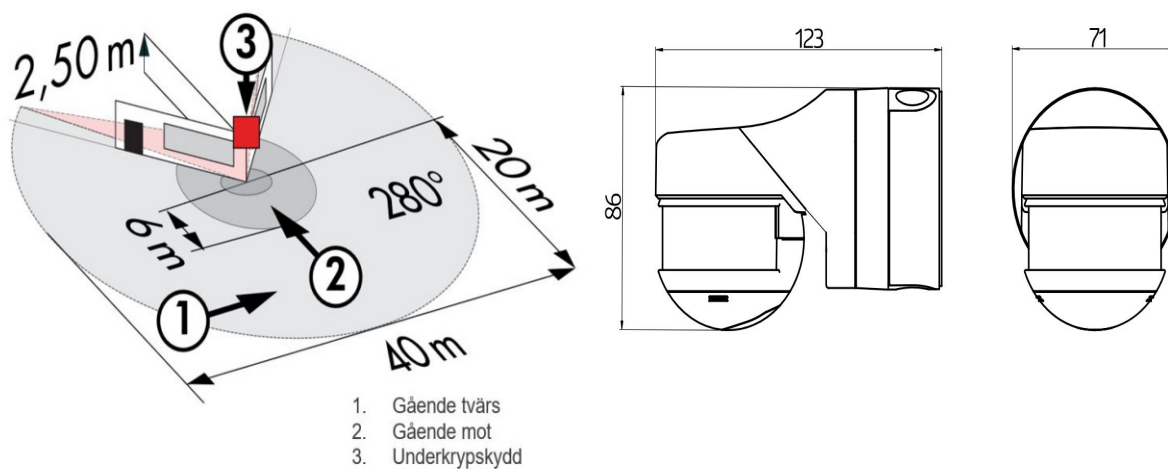

TIDSINSTÄLLNING	15sek - 16min, puls
RELÄ	NOC/med pretravel volfram kontakt
BELASTNINGSFÖRMÅGA	3000 W, 230V~, 16 A $\cos\phi=1$ 1500 VA $\cos\phi= 0.5$, μ-kontakt max startström I_p (20ms) = 165 A max. startström I_p (200μs) = 800 A
DIMENSIONER	85 x 121 x 71mm
HALOGENFRI	Ja

Mått

Inkoppling