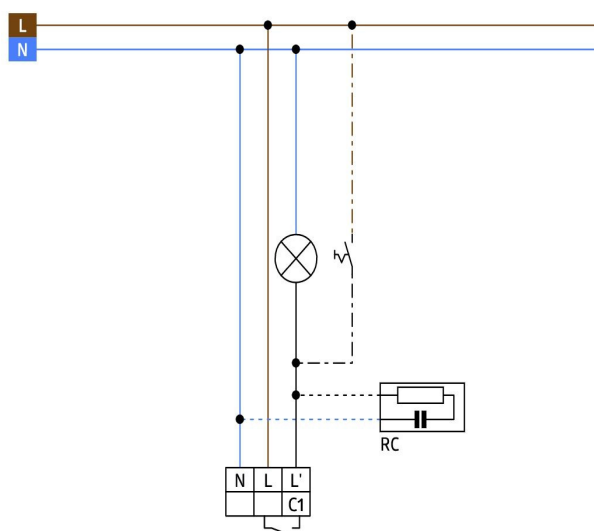

RC-plus next 280

Rörelsevakt 1 relä 280° IP54

- Rörelsedetektor med 280° detekteringsområde och underkrypskydd
- Identifiering av rörelseriktningen för en variabel frånslagsfördröjning
- Stegvis inställning av räckvidden, samt avskärningslameller
- Effektstarkt relä
- Kan programmeras med fjärrkontrollen IR-RC
- För montering vägg, tak eller hörn med hörnsocel
- Enkel installation med instickssockel
- Användningsexempel: hussidor, lager, lastramper eller garage

Specifikation

MATNINGSSPÄNNING	110-240VAC / 50-60Hz
EGENFÖRBRUKNING	0,75W
MATERIAL KAPSLING	Polykarbonat, UV-resistent
TEMPERATUROMRÅDE	-25°C....+50°C
SKYDDSKATEGORI	II
INSTÄLLNINGAR	Potentiometer och fjärrkontroll
LJUSVÄRDEN	2 - 500 Lux
UTÖKNING AV DETEKTERINGSOMRÅDE	Parallell koppling med 1-kanaliga detektorer (max. 5st)
AVKÄNNINGSOMRÅDE	280°
DETEKTERINGSOMRÅDE	H 2.50m: vinkelrätt mot max. 20m direkt mot max. 6m underkrypskydd max. 4m
REKOMMENDERAD MONTERINGSHÖJD	2,5m

TIDSINSTÄLLNING	15sek - 16min, puls
RELÄ	NOC/med pretravel volfram kontakt
BELASTNINGSFÖRMÅGA	3000 W, 230V~, 16 A $\cos\phi=1$ 1500 VA $\cos\phi= 0.5$, μ -kontakt max startström I_p (20ms) = 165 A max. startström I_p (200 μ s) = 800 A
DIMENSIONER	85 x 121 x 71mm
HALOGENFRI	Ja

Mått

Inkoppling

Varianter

E-NUMMER	ARTIKELNR	BESKRIVNING	MONTAGESÄTT	SKYDDSKLASS	FÄRG	ANTAL/FÖRP
1313652	93341	RC-plus next 280	Vägg / Tak	IP54	Vit	1
1313633	93344	RC-plus next 280	Vägg / Tak	IP54	Brun	1
1313634	93343	RC-plus next 280	Vägg / Tak	IP54	Svart	1
-	97005	Innerhörnssockel för RC-plus next	Vägg innerhörn	IP54	Vit	1
1300160	92467	Skyddskorg BSK	-	-	Vit	1
1313668	92000	IR-RC	-	-	Grå	1
1313669	92090	IR-RC-Mini	-	-	Grå	1