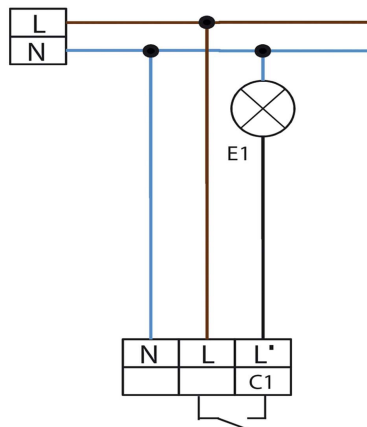

Inkoppling

Standard drift med 1-kanalig rörelsedetektor