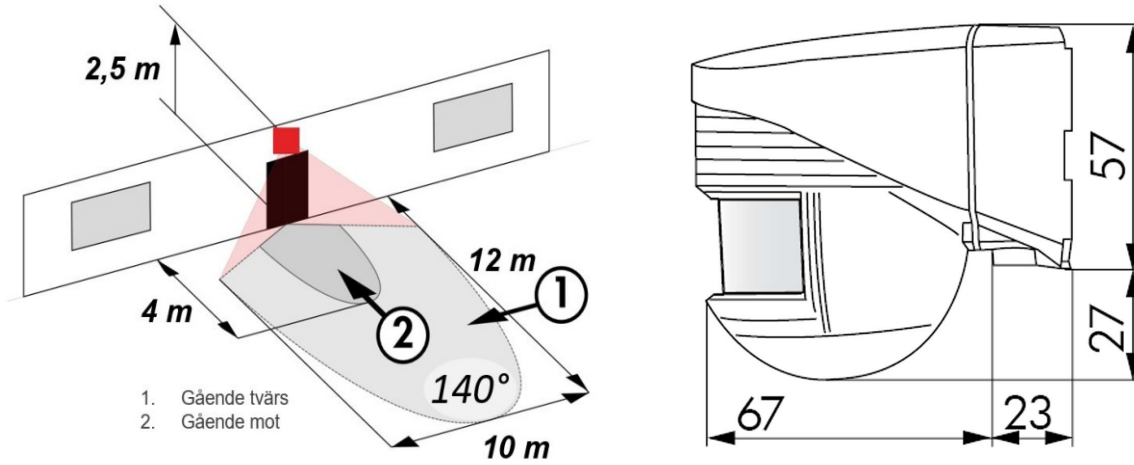

Mått

Inkoppling

Standard drift med 1-kanalig rörelsedetektor