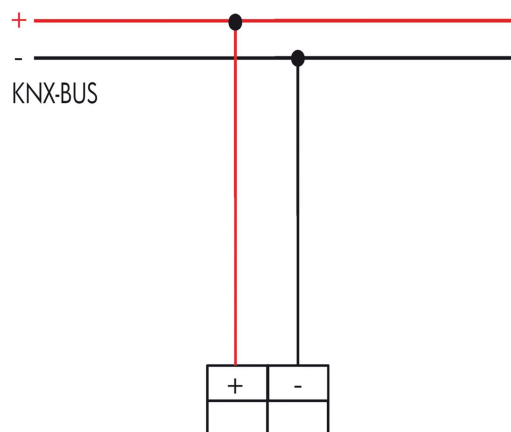

Specifikation

MATNINGSPÄNNING	24 V DC från KNX-BUS
EGENFÖRBRUKNING	12 mA
MATERIAL KAPSLING	Polykarbonat, UV-resistent
TEMPERATUROMRÅDE	-25°C...+45°C
SKYDDSKATEGORI	II
INSTÄLLNINGAR	ETS mjukvara
LJUSVÄRDEN	5 - 2000 Lux
UTÖKNING AV DETEKTERINGSOMRÅDE	med detektor i slavläge
AVKÄNNINGSOMRÅDE	230°
DETEKTERINGSOMRÅDE	H 2.50m: vinkelrätt mot max. 20m direkt mot max. 6m underkrypsskydd max. 4m
REKOMMENDERAD MONTERINGSHÖJD	2,5m

Mått

Inkoppling

Standard drift med KNX/EIB-BUS-närvarodetektor

Varianter

E-NUMMER	ARTIKELNR	BESKRIVNING	MONTAGESÄTT	SKYDDSKLASS	FÄRG	ANTAL/FÖRP
1739227	93394	RC-plus next-230-KNX-DX	Vägg / Tak	IP54	Vit	1
1739228	93395	RC-plus next-230-KNX-DX	Vägg / Tak	IP54	Svart	1
1313680	97004	Hörnsockel för RC-plus next	Vägg ytterhörn	-	Vit	1
1313636	97024	Hörnsockel för RC-plus next	Vägg ytterhörn	-	Svart	1
-	97005	Innerhörnssockel för RC-plus next	Vägg innerhörn	-	Vit	1
1300160	92467	Skyddskorg BSK	-	-	Vit	1