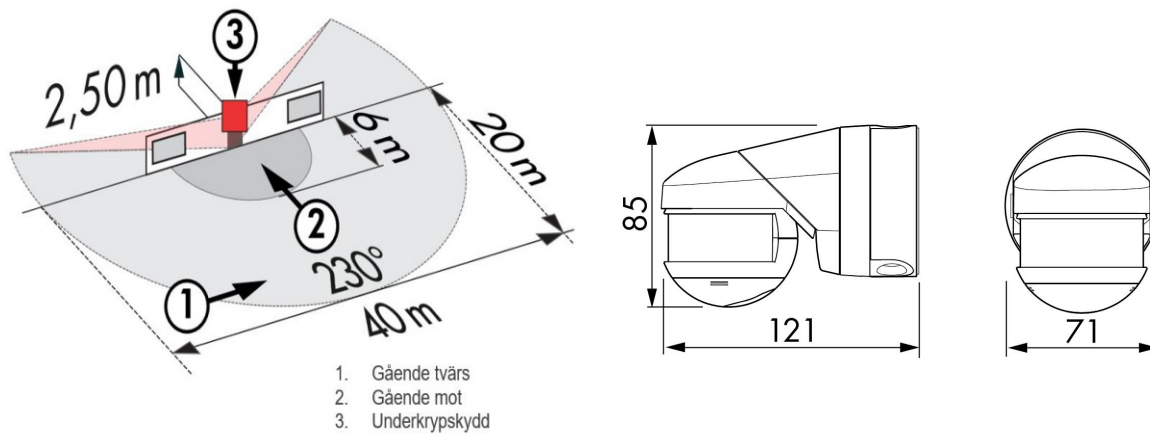

Mått

Inkoppling

Standard drift med KNX/EIB-BUS-närvarodetektor