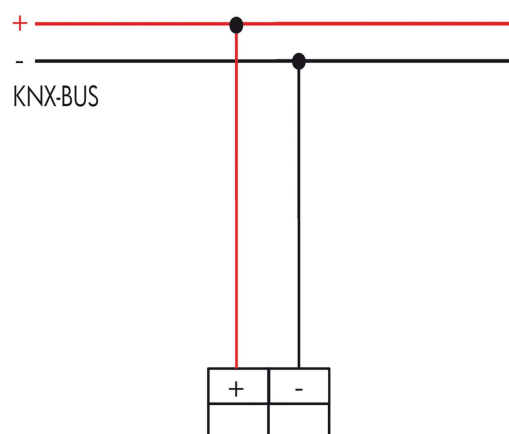

DETEKTERINGSOMRÅDE

T = 18°C:
vinkelrätt mot max r 10m
direkt mot max r 3m

REKOMMENDERAD MONTERINGSHÖJD

1,1m (max 2,2m)

LJUSMÄTNING

Blandat ljus, dagsljus + artificiellt ljus

HALOGENFRI

Ja

Mått

Inkoppling

Standard drift med KNX/EIB-BUS-närvarodetektor

Varianter

E-NUMMER	ARTIKELNR	BESKRIVNING	MONTAGESÄTT	SKYDDSKLASS	FÄRG	ANTAL/FÖRP
1739247	93364	Indoor 180-KNX-DX insats	INF Infällt	IP20	-	1
1300533	39241	Centrumplatta designkompatibel med Schneider Electric Exxact	-	-	Vit RAL 9003	1
1300594	39222	Centrumplatta designkompatibel med ELKO RS	-	-	Vit RAL 9010	1
1300534	39242	Centrumplatta designkompatibel med ABB Jussi	-	-	Vit RAL 9016	1
N4920138	92634	Täckram IP20	INF Infällt	IP20	Antracit RAL 7021	1
N4920137	92633	Täckram IP20	INF Infällt	IP20	Silver RAL 9006	1
1313642	92141	Förhöjningsram UTP	UTP Utanpåliggande	IP44	Vit RAL 9010	1
N4920136	92632	Täckram IP20	INF Infällt	IP20	Gräddvit, RAL1013	1
N4920135	92631	Täckram IP20	INF Infällt	IP20	Vit RAL 9016	1
1313640	92630	Täckram IP20	INF Infällt	IP20	Vit RAL 9010	1
1313641	92139	Täckram IP54	INF Infällt	IP54	Vit RAL 9010	1
1739250	92123	Fjärrkontroll IR-PD-KNX	-	-	Vit	1
1739251	93398	Fjärrkontroll IR-PD-KNX-MINI	-	-	Vit	1