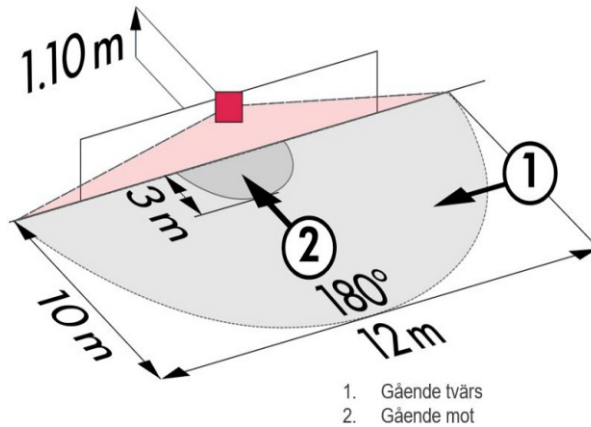

DETEKTERINGSOMRÅDE

T = 18°C:
vinkelrätt mot max r 10m
direkt mot max r 3m

REKOMMENDERAD MONTERINGSHÖJD

1,1m (max 2,2m)

LJUSMÄTNING

Blandat ljus, dagsljus + artificiellt ljus

HALOGENFRI

Ja

Mått

Inkoppling

Standard drift med KNX/EIB-BUS-närvarodetektor

Varianter

E-NUMMER	ARTIKELNR	BESKRIVNING	MONTAGESÄTT	SKYDDSKLASS	FÄRG	ANTAL/FÖRP
1739247	93364	Indoor 180-KNX-DX insats	INF Infällt	IP20	-	1
1300533	39241	Centrumplatta designkompatibel med Schneider Electric Exxact	-	-	Vit RAL 9003	1
1300594	39222	Centrumplatta designkompatibel med ELKO RS	-	-	Vit RAL 9010	1
1300534	39242	Centrumplatta designkompatibel med ABB Jussi	-	-	Vit RAL 9016	1
N4920138	92634	Täckram IP20	INF Infällt	IP20	Antracit RAL 7021	1
N4920137	92633	Täckram IP20	INF Infällt	IP20	Silver RAL 9006	1
1313642	92141	Förhöjningsram UTP	UTP Utanpåliggande	IP44	Vit RAL 9010	1
N4920136	92632	Täckram IP20	INF Infällt	IP20	Gräddvit, RAL1013	1
N4920135	92631	Täckram IP20	INF Infällt	IP20	Vit RAL 9016	1
1313640	92630	Täckram IP20	INF Infällt	IP20	Vit RAL 9010	1
1313641	92139	Täckram IP54	INF Infällt	IP54	Vit RAL 9010	1
1739250	92123	Fjärrkontroll IR-PD-KNX	-	-	Vit	1
1739251	93398	Fjärrkontroll IR-PD-KNX-MINI	-	-	Vit	1