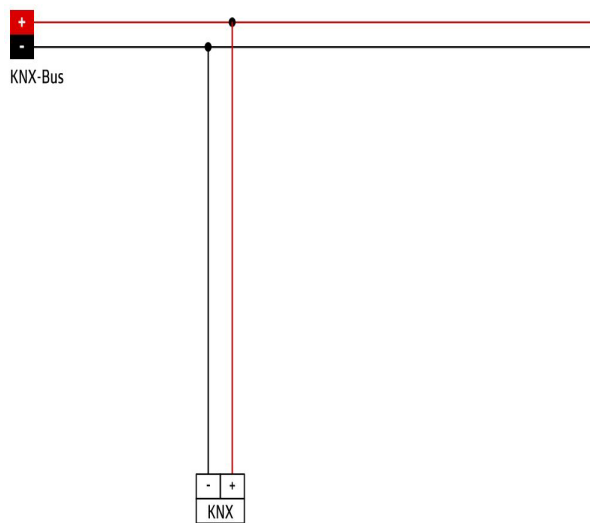

Indoor 180-KNX-BA

KNX Basic

- Vägghmonterad rörelsedetektor KNX V6.0 för inomhusbruk med ett 180° detekteringsområde
- Utgångar: 1x belysning (till/från) 1x VKV/belysning (till/från)
- Helautomatisk mode
- Installation bredvid dörren eller ovanför på en höjd mellan 1.10m och 2.20m
- Utanpåliggande montage möjligt med förhöjningsram
- Täckramar, beställs separat!
- Användningsexempel: Offentliga toaletter, förråd och utrymme där mindre funktioner krävs

Specifikation

MATNINGSPÄNNING	24 V DC från KNX-BUS
EGENFÖRBRUKNING	12 mA
MATERIAL KAPSLING	Polykarbonat, UV-resistent
TEMPERATUROMRÅDE	-5°C...+40°C
SKYDDSKATEGORI	II
INSTÄLLNINGAR	ETS mjukvara
LJUSVÄRDEN	5 - 2000 Lux
UTÖKNING AV DETEKTERINGSOMRÅDE	med detektor i slavläge
AVKÄNNINGSOMRÅDE	180°
DETEKTERINGSOMRÅDE	T = 18°C: vinkelrätt mot max r 10m direkt mot max r 3m
REKOMMENDERAD MONTERINGSHÖJD	1,1m (max 2,2m)
HALOGENFRI	Ja

Mått

Inkoppling

Varianter

E-NUMMER	ARTIKELNR	BESKRIVNING	MONTAGESÄTT	SKYDDSKLASS	FÄRG	ANTAL/FÖRP
1739245	93362	Indoor 180-KNX-BA insats	INF Infällt	IP20	-	1
1313640	92630	Täckram IP20	INF Infällt	IP20	Vit RAL 9010	1
1300533	39241	Centrumplatta designkompatibel med Schneider Electric Exxact	-	-	Vit RAL 9003	1
1300594	39222	Centrumplatta designkompatibel med ELKO RS	-	-	Vit RAL 9010	1
1300534	39242	Centrumplatta designkompatibel med ABB Jussi	-	-	Vit RAL 9016	1
N4920138	92634	Täckram IP20	INF Infällt	IP20	Antracit RAL 7021	1
N4920136	92632	Täckram IP20	INF Infällt	IP20	Gräddvit, RAL1013	1
N4920137	92633	Täckram IP20	INF Infällt	IP20	Silver RAL 9006	1
N4920135	92631	Täckram IP20	INF Infällt	IP20	Vit RAL 9016	1
1313642	92141	Förhöjningsram UTP	UTP Utanpåliggande	IP44	Vit RAL 9010	1
1313641	92139	Täckram IP54	INF Infällt	IP54	Vit RAL 9010	1