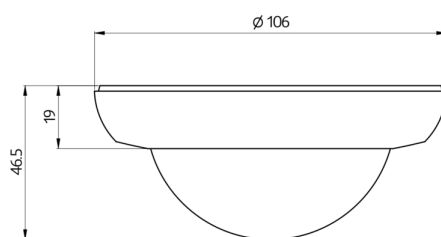

TäckringPD4N

Passar till PD4N DACO, CASAMBI, DALI LINK, KNX, BMS-DALI-2

Ersättningslins med täckring för färgmatchning.

Passar till PD4N DACO, CASAMBI, DALI LINK, KNX och BMS-DALI-2 för undertak.

Mått