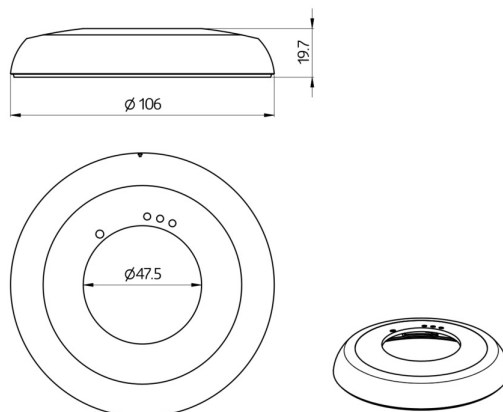

TäckringPD2N_UTP

Passar till PD2N DACO, DALI LINK, KNX, BMS-DALI-2

Ersättningslins med täckring för färgmatchning.

Passar till PD2N DACO, DALI LINK, KNX och BMS-DALI-2.

För montagesätt UTP Utanpåliggande.

Mått

Varianter

E-NUMMER	ARTIKELNR	MONTAGESÄTT	FÄRG	ANTAL/FÖRP
1301556	93761	UTP Utanpåliggande	Antracit, likt RAL 7016	1
1301557	93762	UTP Utanpåliggande	Trafikvit, likt RAL 9016	1
1301558	93763	UTP Utanpåliggande	Svart, likt RAL 9005	1