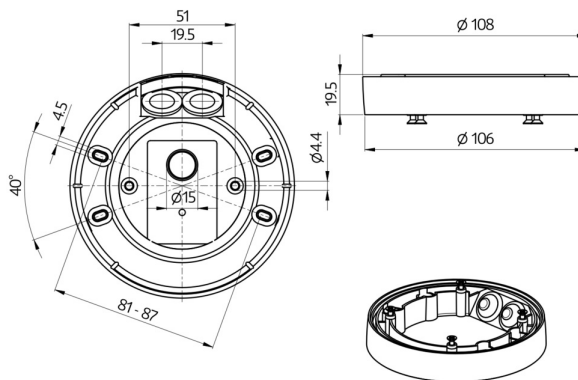

Förhöjningsram PD2N/PD4N_IP54

Passar till PD2N och PD4N DALI LINK, KNX, BMS- DALI-2

Förhöjningsram IP54 för utanpåliggande montage av PD2N och PD4N infällda detektorer i serie KNX, DALI LINK och BMS DALI-2.

Mått

Varianter

E-NUMMER	ARTIKELNR	MONTAGESÄTT	SKYDDSKLASS	FÄRG	ANTAL/FÖRP
1739249	93307	-	IP54	Vit, likt RAL 9010	1
1301552	93751	-	IP54	Antracit, likt RAL 7016	1
1301553	93752	-	IP54	Trafikvit, likt RAL 9016	1
1301554	93753	-	IP54	Svart, likt RAL 9005	1