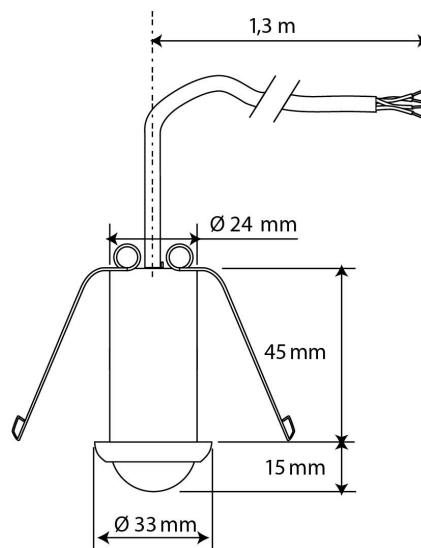

PICO-S Mini-Slavenhet

Mini-Slavenhet

- Mininärvarodetektor slav för inomhusbruk med ett medelstort cirkulärt detekteringsområde
- Utökning av masterns detekteringsområde
- När en rörelse upptäcks så sänder slavdetektorn en impuls till masterenheten
- Rörelse detekteras oberoende av ljusnivån
- Utan extra elektronikenhet
- Kabellängd 1,5m
- Användningsexempel: kontor, konferensrum, sjukhus, gallerier, förskolor

Specifikation

MATNINGSPÄNNING	110-240VAC / 50-60Hz
EGENFÖRBRUKNING	ca 0,3W
MATERIAL KAPSLING	Polykarbonat, UV-resistent
TEMPERATUROMRÅDE	-25°C...+50°C
SKYDDSKATEGORI	II
AVKÄNNINGSOMRÅDE	diameter 360°
DETEKTERINGSOMRÅDE	Ø H 2.50m / T = 18°C: sittandes 4m vinkelrätt mot 10m direkt mot 6m
REKOMMENDERAD MONTERINGSHÖJD	2,5m
DIMENSIONER	H x Ø mm: TAK 60 x 33
SYNLIG DEL EFTER INBYGGNAD	H x Ø mm: 15 x 33
HALOGENFRI	Ja

Mått

Varianter

E-NUMMER	ARTIKELNR	BESKRIVNING	MONTAGESÄTT	SKYDDSKLASS	FÄRG	ANTAL/FÖRP
1300188	92700	PICO-S-TAK	TAK Undertak	IP65	Vit	1