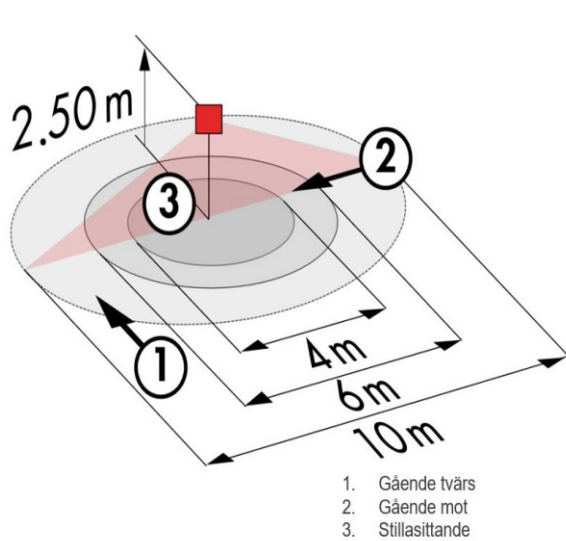

Mått

Varianter

E-NUMMER	ARTIKELNR	BESKRIVNING	MONTAGESÄTT	SKYDDSKLASS	FÄRG	ANTAL/FÖRP
1300188	92700	PICO-S-TAK	TAK Undertak	IP65	Vit	1