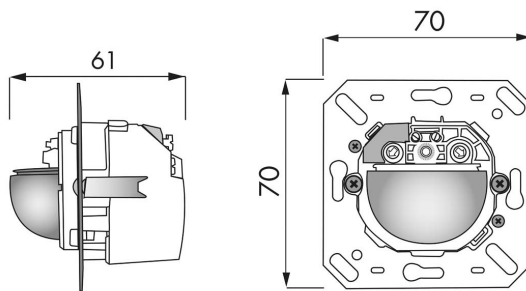

Indoor 180-S Slavenhet

Slavenhet

- Väggh monterad rörelsedetektor slav och 180° detekteringsområde
- Utökning av masterns detekteringsområde
- Vid rörelse så sänder slavdetektorn en impuls till masterenheten
- Installation bredvid dörren eller ovanför på en höjd mellan 1.10m och 2.20m
- Utanpåliggande montage möjligt med förhöjningsram
- Täckram för IP54 beställs separat.
- Kan kombineras med olika täckramar från ledande tillverkare, beställs separat!
- Användningsexempel: Offentliga toaletter, korridorer, arkiv, konferensrum

Specifikation

MATNINGSPÄNNING	110-240VAC / 50-60Hz
EGENFÖRBRUKNING	ca 0,3W
MATERIAL KAPSLING	Polykarbonat, UV-resistent
TEMPERATUROMRÅDE	-25°C...+50°C
SKYDDSKATEGORI	II
INSTÄLLNINGAR	Potentiometer
AVKÄNNINGSOMRÅDE	180°
DETEKTERINGSOMRÅDE	T = 18°C: vinkelrätt mot max r 10m direkt mot max r 3m
REKOMMENDERAD MONTERINGSHÖJD	1,1m (max 2,2m)
HALOGENFRI	Ja

Mått

1. Gäende tvärs
2. Gäende mot

Varianter

E-NUMMER	ARTIKELNR	BESKRIVNING	MONTAGESÄTT	SKYDDSKLASS	FÄRG	ANTAL/FÖRP
1313621	92135	Indoor 180-S-INF, komplett med täckram IP20	INF Infällt	IP20	Vit RAL 9010	1
1313620	92660	Sensorinsats för Indoor 180-S-INF	INF Infällt	IP20	-	1
1300533	39241	Centrumplatta designkompatibel med Schneider Electric Exxact	-	-	Vit RAL 9003	1
1300534	39242	Centrumplatta designkompatibel med ABB Jussi	-	-	Vit RAL 9016	1
1300594	39222	Centrumplatta designkompatibel med ELKO RS	-	-	Vit RAL 9010	1
1313640	92630	Täckram IP20	INF Infällt	IP20	Vit RAL 9010	1
N4920135	92631	Täckram IP20	INF Infällt	IP20	Vit RAL 9016	1
N4920136	92632	Täckram IP20	INF Infällt	IP20	Gräddvit, RAL1013	1
N4920137	92633	Täckram IP20	INF Infällt	IP20	Silver RAL 9006	1
N4920138	92634	Täckram IP20	INF Infällt	IP20	Antracit RAL 7021	1
1313641	92139	Täckram IP54	INF Infällt	IP54	Vit RAL 9010	1
1313642	92141	Förhöjningsram UTP	UTP Utanpåliggande	IP44	Vit RAL 9010	1