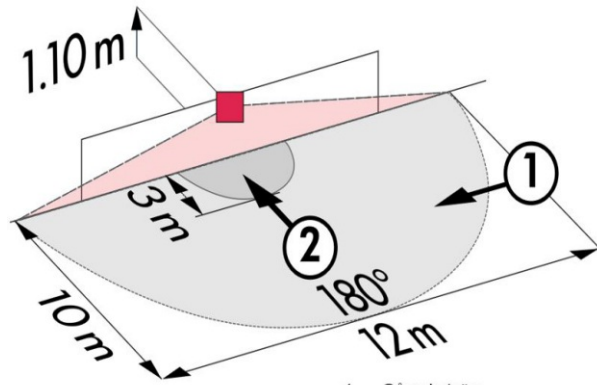

Mått

1. Gäende tvärs
2. Gäende mot