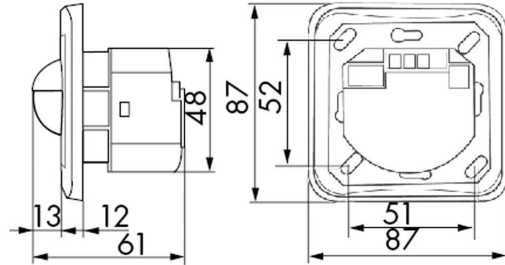

Indoor 180-S Slavenhet

Slavenhet

- Väggh monterad rörelsedetektor slav och 180° detekteringsområde
- Utökning av masterns detekteringsområde
- Vid rörelse så sänder slavdetektorn en impuls till masterenheten
- Installation bredvid dörren eller ovanför på en höjd mellan 1.10m och 2.20m
- Utanpåliggande montage möjligt med förhöjningsram
- Täckram för IP54 beställs separat.
- Kan kombineras med olika täckramar från ledande tillverkare, beställs separat!
- Användningsexempel: Offentliga toaletter, korridorer, arkiv, konferensrum

Specifikation

MATNINGSPÄNNING	110-240VAC / 50-60Hz
EGENFÖRBRUKNING	ca 0,3W
MATERIAL KAPSLING	Polykarbonat, UV-resistent
TEMPERATUROMRÅDE	-25°C...+50°C
SKYDDSKATEGORI	II
INSTÄLLNINGAR	Potentiometer
AVKÄNNINGSOMRÅDE	180°
DETEKTERINGSOMRÅDE	T = 18°C: vinkelrätt mot max r 10m direkt mot max r 3m
REKOMMENDERAD MONTERINGSHÖJD	1,1m (max 2,2m)
HALOGENFRI	Ja

Mått

1. Gäende tvärs
2. Gäende mot

Varianter

E-NUMMER	ARTIKELNR	BESKRIVNING	MONTAGESÄTT	SKYDDSKLASS	FÄRG	ANTAL/FÖRP
1313621	92135	Indoor 180-S-INF, komplett med täckram IP20	INF Infällt	IP20	Vit RAL 9010	1
1313620	92660	Sensorinsats för Indoor 180-S-INF	INF Infällt	IP20	-	1
1300533	39241	Centrumplatta designkompatibel med Schneider Electric Exxact	-	-	Vit RAL 9003	1
1300534	39242	Centrumplatta designkompatibel med ABB Jussi	-	-	Vit RAL 9016	1
1300594	39222	Centrumplatta designkompatibel med ELKO RS	-	-	Vit RAL 9010	1
1313640	92630	Täckram IP20	INF Infällt	IP20	Vit RAL 9010	1
N4920135	92631	Täckram IP20	INF Infällt	IP20	Vit RAL 9016	1
N4920136	92632	Täckram IP20	INF Infällt	IP20	Gräddvit, RAL1013	1
N4920137	92633	Täckram IP20	INF Infällt	IP20	Silver RAL 9006	1
N4920138	92634	Täckram IP20	INF Infällt	IP20	Antracit RAL 7021	1
1313641	92139	Täckram IP54	INF Infällt	IP54	Vit RAL 9010	1
1313642	92141	Förhöjningsram UTP	UTP Utanpåliggande	IP44	Vit RAL 9010	1