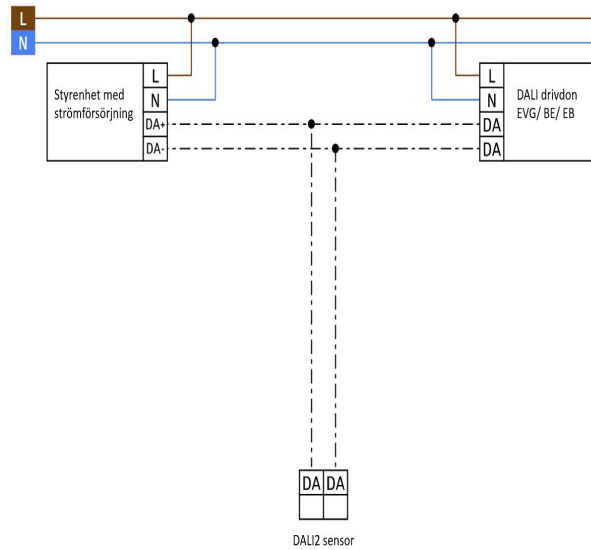

LC-MINI-120-BMS-DALI2

- DALI 2 rörelsedetektor med 120° detekteringsområde för montering på vägg
- Strömmatning via DALI bussen.
- Adresserbar enligt IEC62386 del 103. 0 anger detektering (303), 1 motsvarar LUX-värdet (304). Styrenheten måste stödja del 101/103/303/304.
- Justerbart sensorhuvud
- Användningsexempel: entréer, garage och infarter

Specifikation

EGENFÖRBRUKNING	7 mA
MATERIAL KAPSLING	Polykarbonat, UV-resistent
TEMPERATUROMRÅDE	-25°C...+55°C
SKYDDSKLASS	IP44
SKYDDSKATEGORI	II
AVKÄNNINGSOMRÅDE	120°
DETEKTERINGSOMRÅDE	Ø H 2.50m / T = 18°C: sittandes 4m vinkelrätt mot 10m direkt mot 6m
REKOMMENDERAD MONTERINGSHÖJD	2,5m
HALOGENFRI	Ja

Mått

Inkoppling

Varianter

E-NUMMER	ARTIKELNR	BESKRIVNING	SKYDDSKLASS	FÄRG	ANTAL/FÖRP
1301468	93541	LC-MINI-120-BMS-DALI2	IP20	Vit	1