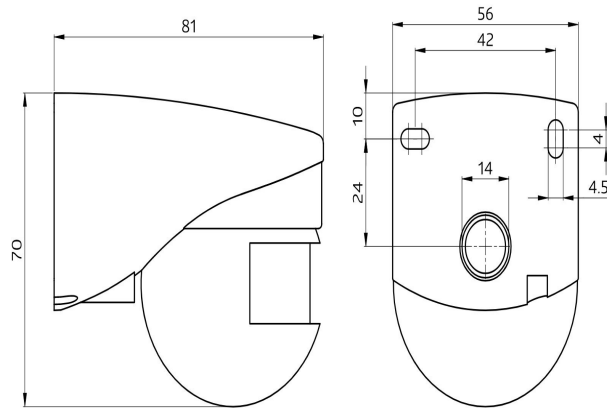

LC-MINI-120-BMS-DALI2

- DALI 2 rörelsedetektor med 120° detekteringsområde för montering på vägg
- Strömmatning via DALI bussen.
- Adresserbar enligt IEC62386 del 103. 0 anger detektering (303), 1 motsvarar LUX-värdet (304). Styrenheten måste stödja del 101/103/303/304.
- Justerbart sensorhuvud
- Användningsexempel: entréer, garage och infarter

Specifikation

EGENFÖRBRUKNING	7 mA
MATERIAL KAPSLING	Polykarbonat, UV-resistent
TEMPERATUROMRÅDE	-25°C...+55°C
SKYDDSKLASS	IP44
SKYDDSKATEGORI	II
AVKÄNNINGSOMRÅDE	120°
DETEKTERINGSOMRÅDE	Ø H 2.50m / T = 18°C: sittandes 4m vinkelrätt mot 10m direkt mot 6m
REKOMMENDERAD MONTERINGSHÖJD	2,5m
HALOGENFRI	Ja

Mått

Inkoppling

Varianter

E-NUMMER	ARTIKELNR	BESKRIVNING	SKYDDSKLASS	FÄRG	ANTAL/FÖRP
1301468	93541	LC-MINI-120-BMS-DALI2	IP20	Vit	1