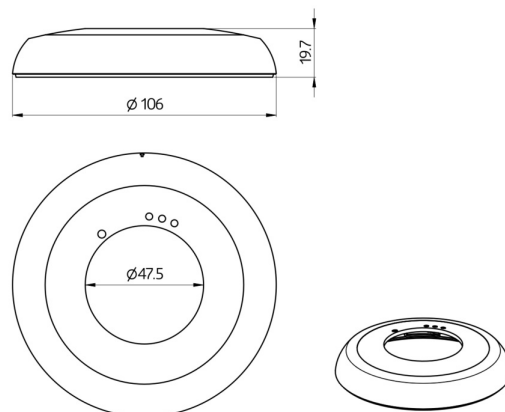

TäckringPD2N_UTP

Passar till PD2N DACO, DALI LINK, KNX, BMS-DALI-2

Ersättningslins med täckring för färgmatchning.

Passar till PD2N DACO, DALI LINK, KNX och BMS-DALI-2.

För montagesätt UTP Utanpåliggande.

Mått

Varianter

E-NUMMER	ARTIKELNR	MONTAGESÄTT	FÄRG	ANTAL/FÖRP
1301556	93761	UTP Utanpåliggande	Antracit, likt RAL 7016	1
1301557	93762	UTP Utanpåliggande	Trafikvit, likt RAL 9016	1
1301558	93763	UTP Utanpåliggande	Svart, likt RAL 9005	1