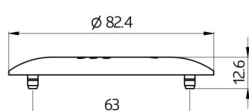

TäckringPD2N_TAK

Passar till PD2N DACO, DALI LINK, KNX, BMS-DALI-2

Ersättningslins med täckring för färgmatchning.

Passar till PD2N DACO, DALI LINK, KNX och BMS-DALI-2.

För montagesätt TAK Undertak.

Mått

Varianter