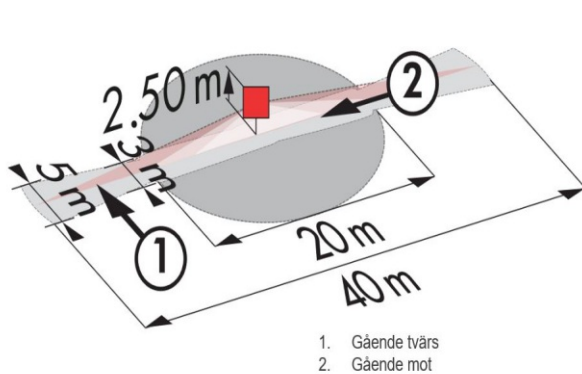

Mått

Varianter

E-NUMMER	ARTIKELNR	BESKRIVNING	SKYDDSKLASS	FÄRG	ANTAL/FÖRP
1301325	93073	Korridorlins PD4N Typ A	IP20	Vit, likt RAL 9010	1
1301549	93741	Korridorlins PD4N Typ A	IP20	Antracit, likt RAL 7016	1
1301550	93742	Korridorlins PD4N Typ A	IP20	Trafikvit, likt RAL 9016	1
1301551	93743	Korridorlins PD4N Typ A	IP20	Svart, likt RAL 9005	1