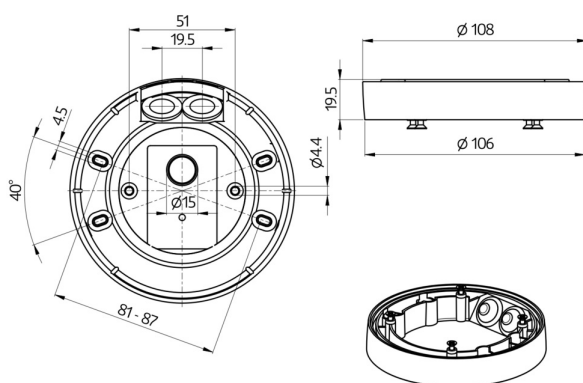

Förhöjningsram PD2N/PD4N_IP54

Passar till PD2N och PD4N DALI LINK, KNX, BMS- DALI-2

Förhöjningsram IP54 för utanpåliggande montage av PD2N och PD4N infällda detektorer i serie KNX , DALI LINK och BMS DALI-2.

Mått

Varianter

| E-NUMMER | ARTIKELNR | MONTAGESÄTT | SKYDDSKLASS | FÄRG | ANTAL/FÖRP |
|----------|-----------|-------------|-------------|--------------------------|------------|
| 1739249 | 93307 | - | IP54 | Vit, likt RAL 9010 | 1 |
| 1301552 | 93751 | - | IP54 | Antracit, likt RAL 7016 | 1 |
| 1301553 | 93752 | - | IP54 | Trafikvit, likt RAL 9016 | 1 |
| 1301554 | 93753 | - | IP54 | Svart, likt RAL 9005 | 1 |