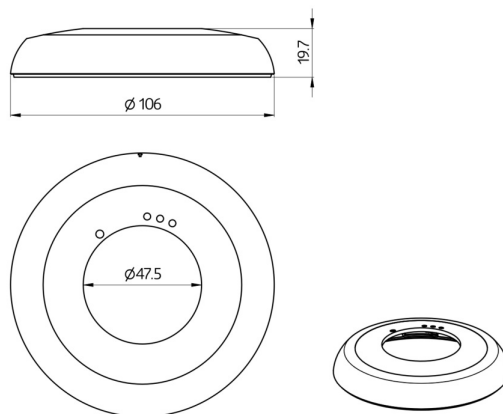

## TäckringPD2N\_UTP

Passar till PD2N DACO, DALI LINK, KNX, BMS-DALI-2

Ersättningslins med täckring för färgmatchning.

Passar till PD2N DACO, DALI LINK, KNX och BMS-DALI-2.

För montagesätt UTP Utanpåliggande.

### Mått

## Varianter

E-NUMMER	ARTIKELNR	MONTAGESÄTT	FÄRG	ANTAL/FÖRP
1301556	93761	UTP Utanpåliggande	Antracit, likt RAL 7016	1
1301557	93762	UTP Utanpåliggande	Trafikvit, likt RAL 9016	1
1301558	93763	UTP Utanpåliggande	Svart, likt RAL 9005	1