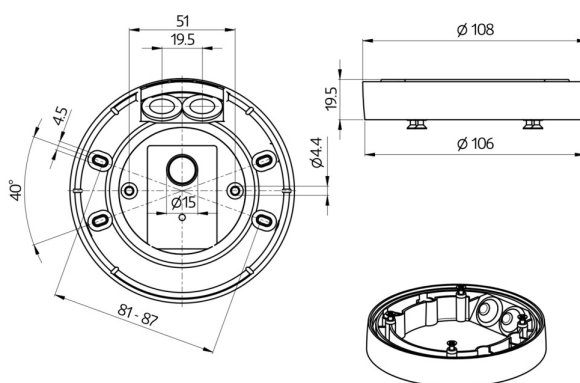

Förhöjningsram PD2N/PD4N_IP54

Passar till PD2N och PD4N DALI LINK, KNX, BMS- DALI-2

Förhöjningsram IP54 för utanpåliggande montage av PD2N och PD4N infällda detektorer i serie KNX, DALI LINK och BMS DALI-2.

Mått

Varianter

E-NUMMER	ARTIKELNR	MONTAGESÄTT	SKYDDSKLASS	FÄRG	ANTAL/FÖRP
1739249	93307	-	IP54	Vit, likt RAL 9010	1
1301552	93751	-	IP54	Antracit, likt RAL 7016	1
1301553	93752	-	IP54	Trafikvit, likt RAL 9016	1
1301554	93753	-	IP54	Svart, likt RAL 9005	1