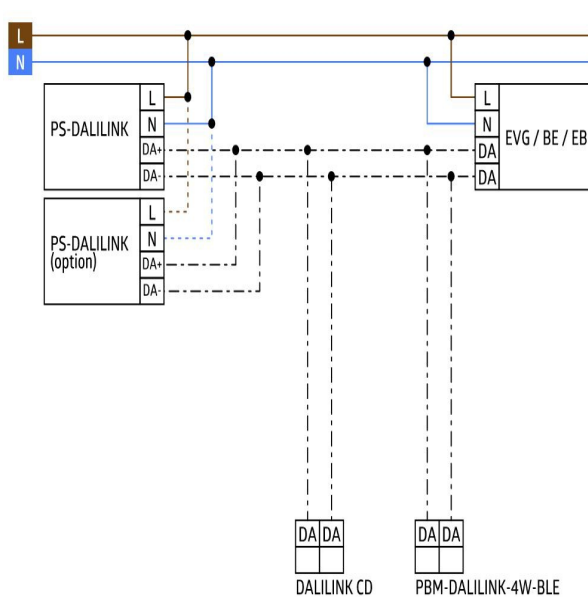

Specifikation

MATERIAL KAPSLING	Polykarbonat, UV-resistent
TEMPERATUROMRÅDE	-25°C...+55°C
SKYDDSKLASS	IP20
SKYDDSKATEGORI	II
INSTÄLLNINGAR	DALI LINK Bluetooth-app
LJUSVÄRDEN	10 - 2500 Lux
UTÖKNING AV DETEKTERINGSOMRÅDE	med detektor i slavläge
AVKÄNNINGSOMRÅDE	diameter 360°
DETEKTERINGSOMRÅDE	Ø H 2,50m / T = 18°C: sittandes 4m vinkelrätt mot 10m direkt mot 6m
REKOMMENDERAD MONTERINGSHÖJD	2,5m
LJUSMÄTNING	Blandat ljus, dagsljus + artificiellt ljus
TIDSINSTÄLLNING	1 - 120min.

KANAL 1

För belysningsstyrning, ljusreglerad.

HALOGENFRI

Ja

Mått

1. Gående tvärs
2. Gående mot
3. Stillasittande

Inkoppling

Varianter

ARTIKELNR	BESKRIVNING	SKYDDSKLASS	FÄRG	ANTAL/FÖRP
93908	PICO-DALILINK	IP20	Vit	1