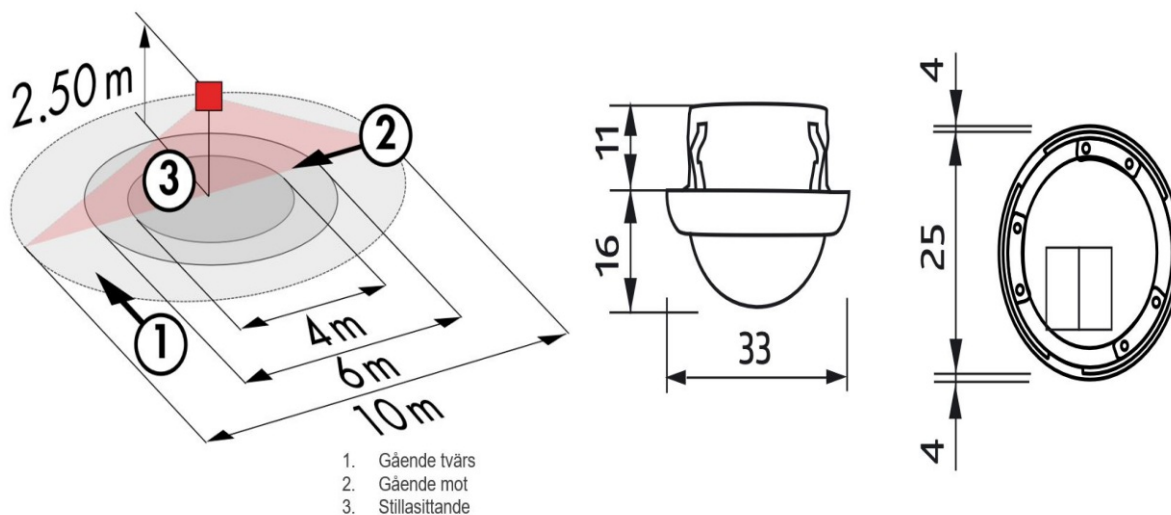

Specifikation

MATERIAL KAPSLING	Polykarbonat, UV-resistent
TEMPERATUROMRÅDE	-25°C...+55°C
SKYDDSKLASS	IP20
SKYDDSKATEGORI	II
INSTÄLLNINGAR	DALI LINK Bluetooth-app
LJUSVÄRDEN	10 - 2500 Lux
UTÖKNING AV DETEKTERINGSOMRÅDE	med detektor i slavläge
AVKÄNNINGSOMRÅDE	diameter 360°
DETEKTERINGSOMRÅDE	Ø H 2,50m / T = 18°C: sittandes 4m vinkelrätt mot 10m direkt mot 6m
REKOMMENDERAD MONTERINGSHÖJD	2,5m
LJUSMÄTNING	Blandat ljus, dagsljus + artificiellt ljus
TIDSINSTÄLLNING	1 - 120min.

KANAL 1

För belysningsstyrning, ljusreglerad.

HALOGENFRI

Ja

Mått

1. Gående tvärs
2. Gående mot
3. Stillasittande

Inkoppling

Varianter