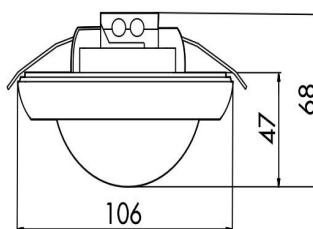

Specifikation

| | |
|--------------------------------|---|
| MATERIAL KAPSLING | Polykarbonat, UV-resistent |
| TEMPERATUROMRÅDE | -25°C....+55°C |
| SKYDDSKATEGORI | II |
| INSTÄLLNINGAR | DALI LINK Bluetooth-app |
| LJUSVÄRDEN | 10 - 2500 Lux |
| UTÖKNING AV DETEKTERINGSOMRÅDE | med detektor i slavläge |
| AVKÄNNINGSOMRÅDE | diameter 360° |
| DETEKTERINGSOMRÅDE | Ø H 2.50m / T = 18°C: sittandes 6.40m vinkelrätt mot 24m direkt mot 8m |
| REKOMMENDERAD MONTERINGSHÖJD | 2,5m |
| LJUSMÄTNING | Blandat ljus, dagsljus + artificiellt ljus |
| TIDSINSTÄLLNING | 1 - 120min. |

KANAL 1

För belysningsstyrning, ljusreglerad.

HALOGENFRI

Ja

Mått

1. Gående tvärs
2. Gående mot
3. Stillasittande

Inkoppling

Varianter