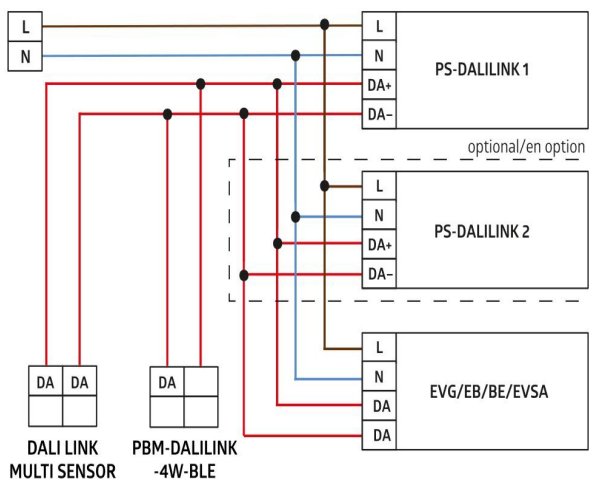

PD4N-DALILINK

- Närvarodetektor för inomhusbruk med ett stort cirkulärt detekteringsområde
- DALI LINK adresserbar för belysningsstyrning och konstantljusreglering
- Intern och extern ljussensor för ljusmätning
- Programmering sker via DALI LINK Bluetooth-app.
- Master eller slav funktion
- Guided Light med orienterings belysning i närzon för bättre komfort
- Användningsexempel: Underjordiska garage, gym, lagerlokaler, lastramper och hallar
- För ändra till ett långsmalt detekteringsområde används Korridorlins Enr: 1301325
- För utanpåliggande montage kompletteras infälld detektor med förhöjningsram IP54

KANAL 1

För belysningsstyrning, ljusreglerad.

HALOGENFRI

Ja

Mått

1. Gående tvärs
2. Gående mot
3. Stillasittande

Inkoppling

Varianter

| E-NUMMER | ARTIKELNR | BESKRIVNING | SKYDDSKLASS | FÄRG | ANTAL/FÖRP |
|----------|-----------|--|-------------|------|------------|
| 1301100 | 93377 | PD4N DALI LINK | IP20 | Vit | 1 |
| 1301325 | 93073 | Korridorlins PD4N Typ A | - | Vit | 1 |
| 1739249 | 93307 | Förhöjningsram IP54 för montage utanpåliggande | IP54 | Vit | 1 |
| 1313699 | 93164 | Väggfäste för PD2N/PD4N | - | Vit | 1 |
| 1313711 | 93192 | Sockel väggfäste PD2N/PD4N | - | Vit | 1 |