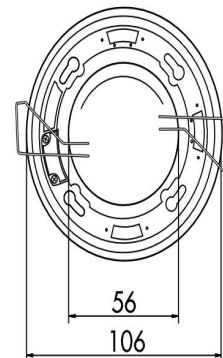

Specifikation

| | |
|--------------------------------|---|
| MATERIAL KAPSLING | Polykarbonat, UV-resistent |
| TEMPERATUROMRÅDE | -25°C....+55°C |
| SKYDDSKATEGORI | II |
| INSTÄLLNINGAR | DALI LINK Bluetooth-app |
| LJUSVÄRDEN | 10 - 2500 Lux |
| UTÖKNING AV DETEKTERINGSOMRÅDE | med detektor i slavläge |
| AVKÄNNINGSOMRÅDE | diameter 360° |
| DETEKTERINGSOMRÅDE | Ø H 2.50m / T = 18°C: sittandes 6.40m vinkelrätt mot 24m direkt mot 8m |
| REKOMMENDERAD MONTERINGSHÖJD | 2,5m |
| LJUSMÄTNING | Blandat ljus, dagsljus + artificiellt ljus |
| TIDSINSTÄLLNING | 1 - 120min. |

KANAL 1

För belysningsstyrning, ljusreglerad.

HALOGENFRI

Ja

Mått

1. Gående tvärs
2. Gående mot
3. Stillasittande

Inkoppling

Varianter