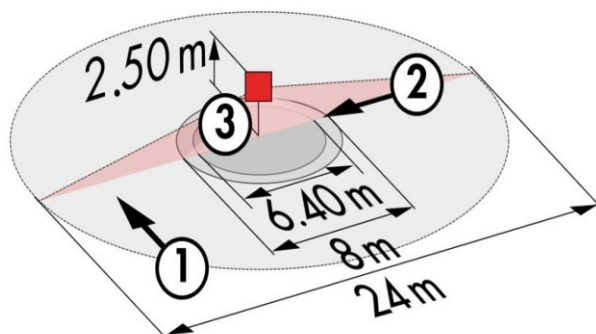

Specifikation

| | |
|--------------------------------|---|
| MATERIAL KAPSLING | Polykarbonat, UV-resistent |
| TEMPERATUROMRÅDE | -25°C....+55°C |
| SKYDDSKATEGORI | II |
| INSTÄLLNINGAR | DALI LINK Bluetooth-app |
| LJUSVÄRDEN | 10 - 2500 Lux |
| UTÖKNING AV DETEKTERINGSOMRÅDE | med detektor i slavläge |
| AVKÄNNINGSOMRÅDE | diameter 360° |
| DETEKTERINGSOMRÅDE | Ø H 2.50m / T = 18°C: sittandes 6.40m vinkelrätt mot 24m direkt mot 8m |
| REKOMMENDERAD MONTERINGSHÖJD | 2,5m |
| LJUSMÄTNING | Blandat ljus, dagsljus + artificiellt ljus |
| TIDSINSTÄLLNING | 1 - 120min. |

KANAL 1

För belysningsstyrning, ljusreglerad.

HALOGENFRI

Ja

Mått

1. Gående tvärs
2. Gående mot
3. Stillasittande

Inkoppling

Varianter