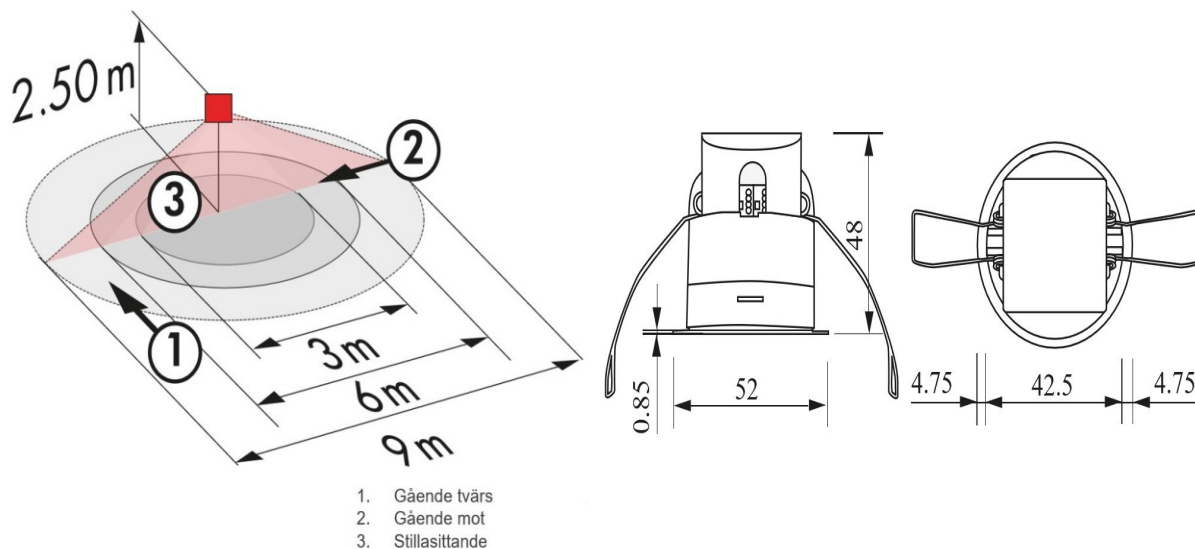

PD11-DALI LINK-FLAT

- Slim närvarodetektor för inomhusbruk med ett medelstort cirkulärt detekteringsområde
- DALI LINK adresserbar för belysningsstyrning och konstantljusreglering
- Synlig del efter inbyggnad i tak: H 0.85 mm
- Programmering sker via DALI LINK Bluetooth-app.
- Master eller slav funktion
- Guided Light med orienterings belysning i närzon för bättre komfort
- Användningsexempel: kontor, konferensrum, sjukhus, gallerier, förskolor

Specifikation

MATERIAL KAPSLING	Polykarbonat, UV-resistent
TEMPERATUROMRÅDE	-25°C...+50°C
SKYDDSKLASS	IP20
SKYDDSKATEGORI	II
INSTÄLLNINGAR	DALI LINK Bluetooth-app
LJUSVÄRDEN	10 - 2500 Lux
UTÖKNING AV DETEKTERINGSOMRÅDE	med detektor i slavläge
AVKÄNNINGSOMRÅDE	diameter 360°
DETEKTERINGSOMRÅDE	Ø H 2.50m / T = 18°C: sittandes 3m vinkelrätt mot 9m direkt mot 6m
REKOMMENDERAD MONTERINGSHÖJD	2,5m
LJUSMÄTNING	Blandat ljus, dagsljus + artificiellt ljus
TIDSINSTÄLLNING	1 - 120min.

KANAL 1	För belysningsstyrning, ljusreglerad.
DIMENSIONER	H x Ø mm: TAK 48 x 52
SYNLIG DEL EFTER INBYGGNAD	H x Ø mm: 0,85 x 52

Mått

Inkoppling

Varianter

E-NUMMER	ARTIKELNR	BESKRIVNING	SKYDDSKLASS	FÄRG	ANTAL/FÖRP
1301098	93068	PD11-DALI LINK-FLAT	IP20	Vit	1
-	92537	Täckring PD11 Ø 52 mm svart	IP20	Svart	1