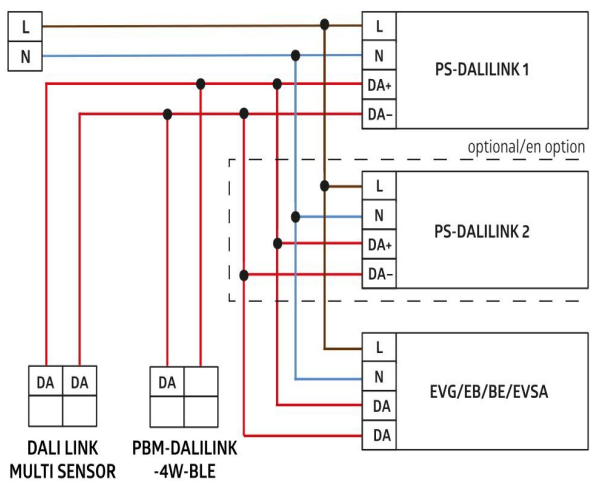

PD11-DALI LINK-FLAT

- Slim närvarodetektor för inomhusbruk med ett medelstort cirkulärt detekteringsområde
- DALI LINK adresserbar för belysningsstyrning och konstantljusreglering
- Synlig del efter inbyggnad i tak: H 0.85 mm
- Programmering sker via DALI LINK Bluetooth-app.
- Master eller slav funktion
- Guided Light med orienterings belysning i närzon för bättre komfort
- Användningsexempel: kontor, konferensrum, sjukhus, gallerier, förskolor

Specifikation

MATERIAL KAPSLING	Polykarbonat, UV-resistent
TEMPERATUROMRÅDE	-25°C...+50°C
SKYDDSKLASS	IP20
SKYDDSKATEGORI	II
INSTÄLLNINGAR	DALI LINK Bluetooth-app
LJUSVÄRDEN	10 - 2500 Lux
UTÖKNING AV DETEKTERINGSOMRÅDE	med detektor i slavläge
AVKÄNNINGSOMRÅDE	diameter 360°
DETEKTERINGSOMRÅDE	Ø H 2.50m / T = 18°C: sittandes 3m vinkelrätt mot 9m direkt mot 6m
REKOMMENDERAD MONTERINGSHÖJD	2,5m
LJUSMÄTNING	Blandat ljus, dagsljus + artificiellt ljus
TIDSINSTÄLLNING	1 - 120min.

KANAL 1	För belysningsstyrning, ljusreglerad.
DIMENSIONER	H x Ø mm: TAK 48 x 52
SYNLIG DEL EFTER INBYGGNAD	H x Ø mm: 0,85 x 52

Mått

Inkoppling

Varianter

E-NUMMER	ARTIKELNR	BESKRIVNING	SKYDDSKLASS	FÄRG	ANTAL/FÖRP
1301098	93068	PD11-DALI LINK-FLAT	IP20	Vit	1
-	92537	Täckring PD11 Ø 52 mm svart	IP20	Svart	1