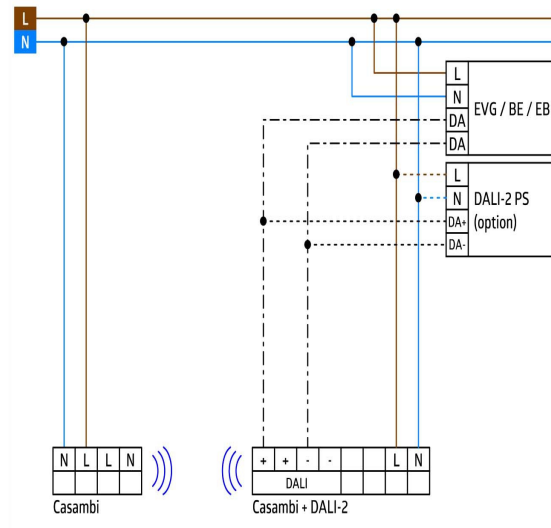

### För större områden

- Casambi närvarodetektor med ett stort detekteringsområde
- Intern och extern ljussensor för mixad ljusmätning
- Justering av reflektionsfaktorn
- Korridorlins och förhöjningsram som tillbehör
- Funktioner programmeras via Casambi-appen
- Användningsexempel: Kontor, Korridorer, Kontor i öppen planlösning, Konferensrum, Klassrum/Seminarierum, Idrottshallar, Parkeringhus

## Specifikation

MATNINGSPÄNNING	230V AC ±10% / 50Hz
EGENFÖRBRUKNING	ca 0,5W
MATERIAL KAPSLING	Polykarbonat, UV-resistent
TEMPERATUROMRÅDE	-5°C...+45°C
SKYDDSKLASS	IP20
SKYDDSKATEGORI	II
LJUSVÄRDEN	1 - 4000 Lux
AVKÄNNINGSOMRÅDE	diameter 360°
DETEKTERINGSOMRÅDE	Ø H 2.50m / T = 18°C: sittandes 6.40m vinkelrätt mot 24m direkt mot 8m
REKOMMENDERAD MONTERINGSHÖJD	2,5m
LJUSMÄTNING	Blandat ljus, dagsljus + artificiellt ljus
TIDSINSTÄLLNING	1 - 60min.

## Inkoppling