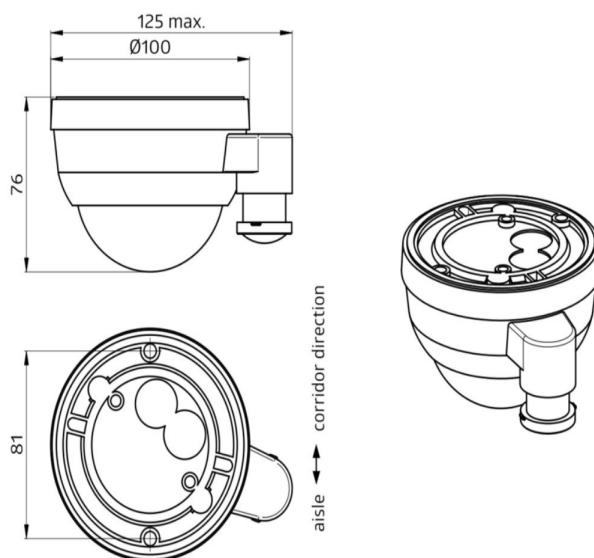

PD4-CAS-GH

För höga höjder

- Casambi höghöjdsdetektor för inomhusbruk med ett stort ovalt detekteringsområde.
- Unik mekanisk justerbar ljussensor (5-16m)
- Funktioner programmeras via Casambi-appen
- Användningsexempel: Höglager, sporthallar och platser med högt i tak.

Specifikation

MATNINGSSPÄNNING	230V AC ±10%
EGENFÖRBRUKNING	ca 0,4W
MATERIAL KAPSLING	Polykarbonat, UV-resistent
TEMPERATUROMRÅDE	-5°C...+45°C
SKYDDSKLASS	IP54
SKYDDSKATEGORI	II
LJUSVÄRDEN	1 - 4000 Lux
AVKÄNNINGSOMRÅDE	diameter 360°
DETEKTERINGSOMRÅDE	H 14m / T = 18°C: vinkelrätt mot r 22m / Ø 44m direkt mot r19m / Ø 30m
MONTERINGSHÖJD MIN./MAX./REKOMMENDERAD	5 m / 16 m / 14 m
REKOMMENDERAD MONTERINGSHÖJD	14m
LJUSMÄTNING	Blandat ljus, dagsljus + artificiellt ljus
TIDSINSTÄLLNING	1 sek - 60min
HALOGENFRI	Ja

Mått

Inkoppling

Varianter

E-NUMMER	ARTIKELNR	BESKRIVNING	SKYDDSKLASS	FÄRG	ANTAL/FÖRP
1300658	93472	PD4-CAS-GH	IP54	Vit	1
1313683	92199	Skyddskorg BSK	-	Vit	1