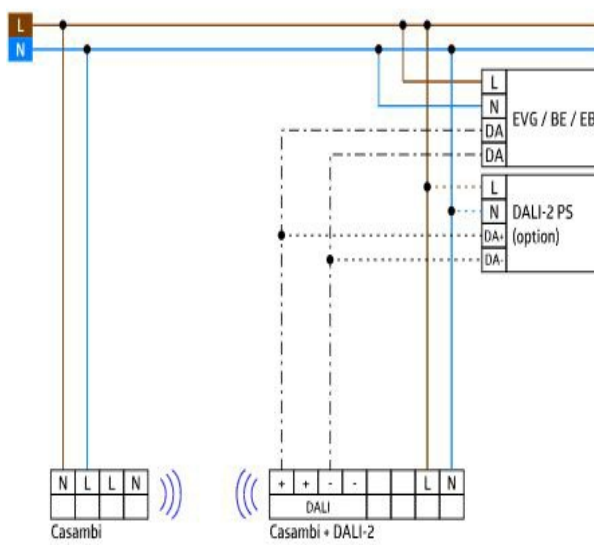

PD4-CAS-GH

För höga höjder

- Casambi höghöjdsdetektor för inomhusbruk med ett stort ovalt detekteringsområde.
- Unik mekanisk justerbar ljussensor (5-16m)
- Funktioner programmeras via Casambi-appen
- Användningsexempel: Höglager, sporthallar och platser med högt i tak.

Specifikation

MATNINGSSPÄNNING	230V AC ±10%
EGENFÖRBRUKNING	ca 0,4W
MATERIAL KAPSLING	Polykarbonat, UV-resistent
TEMPERATUROMRÅDE	-5°C...+45°C
SKYDDSKLASS	IP54
SKYDDSKATEGORI	II
LJUSVÄRDEN	1 - 4000 Lux
AVKÄNNINGSOMRÅDE	diameter 360°
DETEKTERINGSOMRÅDE	H 14m / T = 18°C: vinkelrätt mot r 22m / Ø 44m direkt mot r19m / Ø 30m
MONTERINGSHÖJD MIN./MAX./REKOMMENDERAD	5 m / 16 m / 14 m
REKOMMENDERAD MONTERINGSHÖJD	14m
LJUSMÄTNING	Blandat ljus, dagsljus + artificiellt ljus
TIDSINSTÄLLNING	1 sek - 60min
HALOGENFRI	Ja

Mått

Inkoppling

Varianter

E-NUMMER	ARTIKELNR	BESKRIVNING	SKYDDSKLASS	FÄRG	ANTAL/FÖRP
1300658	93472	PD4-CAS-GH	IP54	Vit	1
1313683	92199	Skyddskorg BSK	-	Vit	1