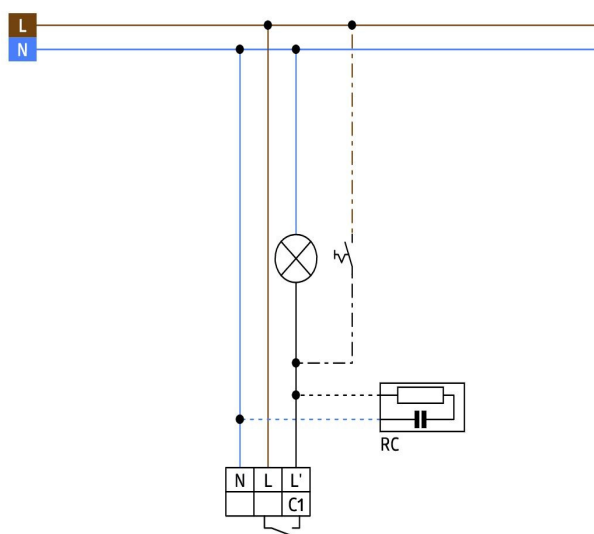

RC-plus next 280

Rörelsevakt 1 relä 280° IP54

- Rörelsedetektor med 280° detekteringsområde och underkrypskydd
- Identifiering av rörelseriktningen för en variabel frånslagsfördröjning
- Stegvis inställning av räckvidden, samt avskärningslameller
- Effektstarkt relä
- Kan programmeras med fjärrkontrollen IR-RC
- För montering vägg, tak eller hörn med hörnsocel
- Enkel installation med instickssockel
- Användningsexempel: hussidor, lager, lastramper eller garage

Specifikation

MATNINGSSPÄNNING	110-240VAC / 50-60Hz
EGENFÖRBRUKNING	0,75W
MATERIAL KAPSLING	Polykarbonat, UV-resistent
TEMPERATUROMRÅDE	-25°C....+50°C
SKYDDSKATEGORI	II
INSTÄLLNINGAR	Potentiometer och fjärrkontroll
LJUSVÄRDEN	2 - 500 Lux
UTÖKNING AV DETEKTERINGSOMRÅDE	Parallell koppling med 1-kanaliga detektorer (max. 5st)
AVKÄNNINGSOMRÅDE	280°
DETEKTERINGSOMRÅDE	H 2.50m: vinkelrätt mot max. 20m direkt mot max. 6m underkrypskydd max. 4m
REKOMMENDERAD MONTERINGSHÖJD	2,5m

TIDSINSTÄLLNING	15sek - 16min, puls
RELÄ	NOC/med pretravel volfram kontakt
BELASTNINGSFÖRMÅGA	3000 W, 230V~, 16 A $\cos\phi=1$ 1500 VA $\cos\phi= 0.5$, μ -kontakt max startström I_p (20ms) = 165 A max. startström I_p (200 μ s) = 800 A
DIMENSIONER	85 x 121 x 71mm
HALOGENFRI	Ja

Mått

Inkoppling

Varianter

E-NUMMER	ARTIKELNR	BESKRIVNING	MONTAGESÄTT	SKYDDSKLASS	FÄRG	ANTAL/FÖRP
1313652	93341	RC-plus next 280	Vägg / Tak	IP54	Vit	1
1313633	93344	RC-plus next 280	Vägg / Tak	IP54	Brun	1
1313634	93343	RC-plus next 280	Vägg / Tak	IP54	Svart	1
-	97005	Innerhörnssockel för RC-plus next	Vägg innerhörn	IP54	Vit	1
1300160	92467	Skyddskorg BSK	-	-	Vit	1
1313668	92000	IR-RC	-	-	Grå	1
1313669	92090	IR-RC-Mini	-	-	Grå	1