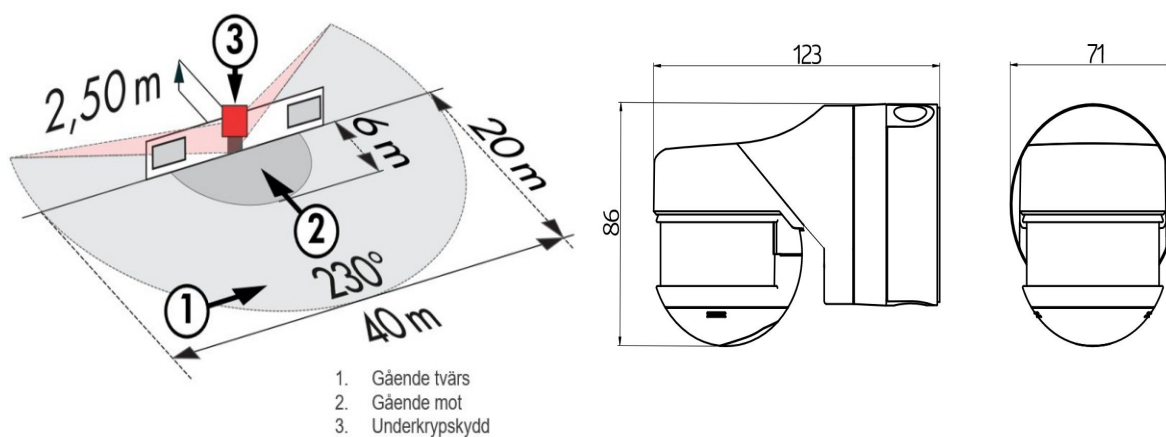

TIDSINSTÄLLNING	15sek - 16min eller puls
RELÄ	NOC/med pretravel volfram kontakt
BELASTNINGSFÖRMÅGA	3000 W, 230V~, 16 A $\cos\phi=1$ 1500 VA $\cos\phi= 0.5$, μ-kontakt max startström I_p (20ms) = 165 A max. startström I_p (200μs) = 800 A
DIMENSIONER	85 x 121 x 71mm
HALOGENFRI	Ja

Mått