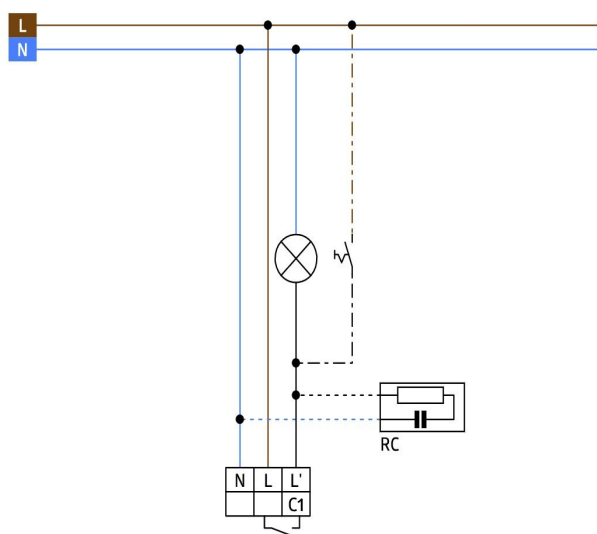

Inkoppling