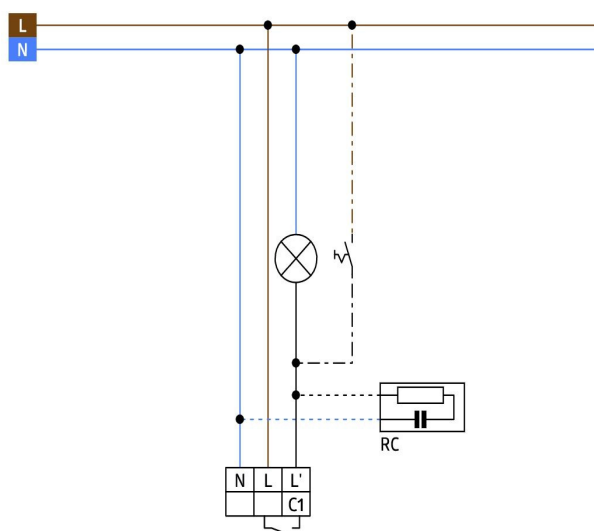

RC-plus next 130

Rörelsevakt 1 relä 130° IP54

- Rörelsedetektor med 130° detekteringsområde och underkrypsskydd
- Identifiering av rörelseriktningen för en variabel frånslagsfördröjning
- Stegvis inställning av räckvidden, samt avskärmningslameller
- Kan programmeras med fjärrkontrollen IR-RC
- Effektstarkt relä
- För montering vägg, tak eller hörn med hörnsöcket
- Enkel installation med insticksöcket
- Användningsexempel: små tomter, gångstigar, infarter

Specifikation

MATNINGSPÄNNING	110-240VAC / 50-60Hz
EGENFÖRBRUKNING	0,75W
MATERIAL KAPSLING	Polykarbonat, UV-resistent
TEMPERATUROMRÅDE	-25°C....+50°C
SKYDDSKATEGORI	II
INSTÄLLNINGAR	Potentiometer och fjärrkontroll
LJUSVÄRDEN	2 - 500 Lux
UTÖKNING AV DETEKTERINGSOMRÅDE	Parallell koppling med 1-kanaliga detektorer (max. 5st)
AVKÄNNINGSOMRÅDE	130°
DETEKTERINGSOMRÅDE	H 2.50m: vinkelrätt mot max. 20m direkt mot max. 6m underkrypsskydd max. 4m
REKOMMENDERAD MONTERINGSHÖJD	2,5m

TIDSINSTÄLLNING	15sek - 16min, puls
RELÄ	NOC/med pretravel volfram kontakt
BELASTNINGSFÖRMÅGA	3000 W, 230V~, 16 A $\cos\phi=1$ 1500 VA $\cos\phi= 0.5$, μ -kontakt max startström I_p (20ms) = 165 A max. startström I_p (200 μ s) = 800 A
DIMENSIONER	85 x 121 x 71mm
HALOGENFRI	Ja

Mått

Inkoppling

Varianter

E-NUMMER	ARTIKELNR	BESKRIVNING	MONTAGESÄTT	SKYDDSKLASS	FÄRG	ANTAL/FÖRP
1313650	93321	RC-plus next 130	Vägg / Tak	IP54	Vit	1
1313628	93324	RC-plus next 130	Vägg / Tak	IP54	Brun	1
1313629	93323	RC-plus next 130	Vägg / Tak	IP54	Svart	1
1313680	97004	Hörnsockel för RC-plus next	Vägg ytterhörn	IP54	Vit	1
1313635	97014	Hörnsockel för RC-plus next	Vägg ytterhörn	IP54	Brun	1
1313636	97024	Hörnsockel för RC-plus next	Vägg ytterhörn	IP54	Svart	1
-	97005	Innerhörnsockel för RC-plus next	Vägg innerhörn	IP54	Vit	1
1300160	92467	Skyddskorg BSK	-	-	Vit	1
1313668	92000	IR-RC	-	-	Grå	1
1313669	92090	IR-RC-Mini	-	-	Grå	1