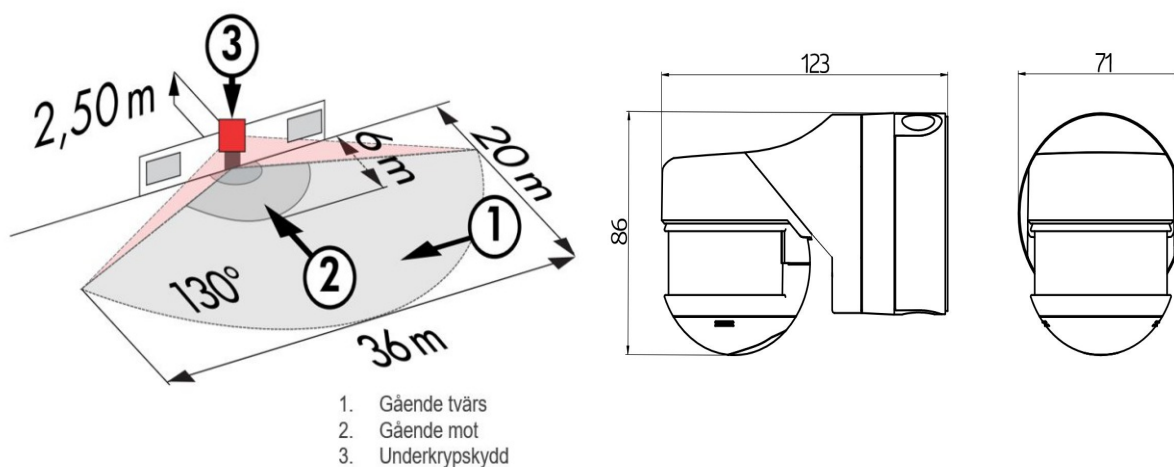

TIDSINSTÄLLNING	15sek - 16min, puls
RELÄ	NOC/med pretravel volfram kontakt
BELASTNINGSFÖRMÅGA	3000 W, 230V~, 16 A $\cos\phi=1$ 1500 VA $\cos\phi= 0.5$, μ-kontakt max startström I_p (20ms) = 165 A max. startström I_p (200μs) = 800 A
DIMENSIONER	85 x 121 x 71mm
HALOGENFRI	Ja

Mått

Inkoppling