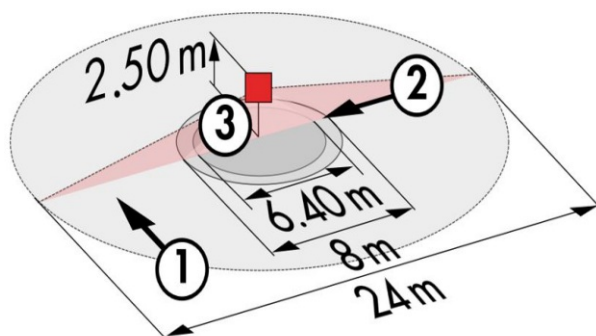

Specifikation

| | |
|---------------------------------------|---|
| MATNINGSPÄNNING | 230 V / 50 Hz |
| EGENFÖRBRUKNING | ca 2W |
| MATERIAL KAPSLING | Polykarbonat, UV-resistent |
| TEMPERATUROMRÅDE | -25°C...+50°C |
| SKYDDSKATEGORI | II |
| UTÖKNING AV DETEKTERINGSOMRÅDE | med slavdetektor |
| AVKÄNNINGSOMRÅDE | diameter 360° |
| DETEKTERINGSOMRÅDE | Ø H 2.50m / T = 18°C: sittandes 6.40m vinkelrätt mot 24m direkt mot 8m |
| REKOMMENDERAD MONTERINGSHÖJD | 2,5m |

TRYCKKNAPPS INGÅNG

1 tryckknapp

HALOGENFRI

Ja

Mått

1. Gående tvärs
2. Gående mot
3. Stillasittande

Inkoppling

Varianter