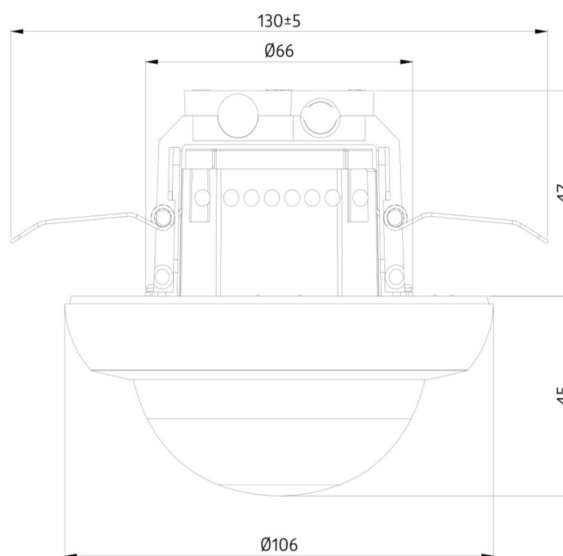

Specifikation

| | |
|---------------------------------------|---|
| MATNINGSPÄNNING | 230 V / 50 Hz |
| EGENFÖRBRUKNING | ca 2W |
| MATERIAL KAPSLING | Polykarbonat, UV-resistent |
| TEMPERATUROMRÅDE | -25°C...+50°C |
| SKYDDSKATEGORI | II |
| UTÖKNING AV DETEKTERINGSOMRÅDE | med slavdetektor |
| AVKÄNNINGSOMRÅDE | diameter 360° |
| DETEKTERINGSOMRÅDE | Ø H 2.50m / T = 18°C: sittandes 6.40m vinkelrätt mot 24m direkt mot 8m |
| REKOMMENDERAD MONTERINGSHÖJD | 2,5m |

TRYCKKNAPPS INGÅNG

1 tryckknapp

HALOGENFRI

Ja

Mått

1. Gående tvärs
2. Gående mot
3. Stillasittande

Inkoppling

Varianter