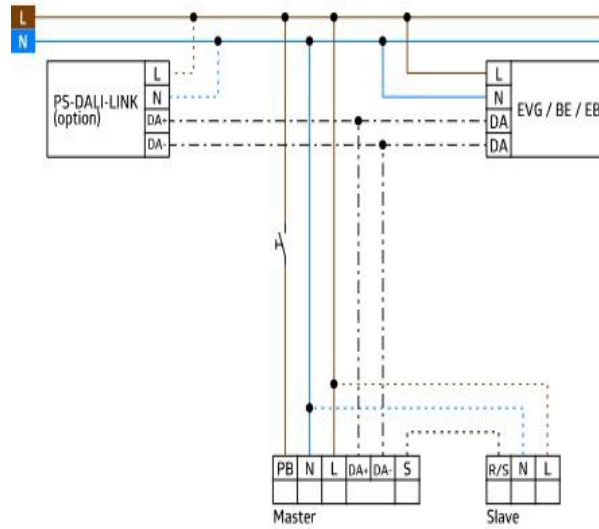

PD4N-M-DACO DALI-2

1-kanal DALI

- Närvarodetektor DALI broadcast i masterutförande för inomhusbruk
- En DALI kanal för belysningsstyrning
- En tryckknapps ingång
- DALI-2-certifierad
- Intern och extern ljussensor
- DALI utgång: 80mA, kan utökas med en strömförsörjning, Använd "[Kalkylator för beräkning av strömförsörjningen](#)"
- Detekteringsområdet kan utökas med max 8st slavenheter
- Programmeras med BLE-IR adapter och BEG one app alternativt fjärrkontroll IR-PD-DALI för enkla funktioner
- För utanpåliggande montage används förhöjningsram och för ett långsmalt detekteringsområde används korridorlins

LJUSMÄTNING

Blandat ljus, dagsljus + artificiellt ljus

Relä för belysningsstyrning, ljusreglerad

 Belastningsförmåga DALI-utgång:
 80mA (garanterad), 125mA (max.)

KANAL 1

 Tidsinställning:
 1 - 150min

 Ljusvärde:
 10 - 2500 lux

TRYCKKNAPPS INGÅNG

1 tryckknapp

HALOGENFRI

Ja

Mått

1. Gående tvärs
2. Gående mot
3. Stillasittande

Inkoppling

Varianter

| E-NUMMER | ARTIKELNR | BESKRIVNING | SKYDDSKLASS | FÄRG | ANTAL/FÖRP |
|----------|-----------|----------------------------|-------------|-------|------------|
| 1301609 | 93465 | Förhöjningsram PD4N H | IP54 | Vit | 1 |
| 1301369 | 93067 | BLE-IR-Adapter | - | Svart | 1 |
| 1313662 | 92094 | Fjärrkontroll IR-PD-DALI | - | Grå | 1 |
| 1301096 | 92846 | Strömförsörjning PS-DALI | IP20 | Vit | 1 |
| 1301325 | 93073 | Korridorlins PD4N Typ A | IP20 | Vit | 1 |
| 1313683 | 92199 | Skyddskorg BSK | - | Vit | 1 |
| 1301604 | 93460 | PD4N-M-DACO DALI-2 | IP20 | Vit | 1 |
| 1313699 | 93164 | Väggfäste för PD2N/PD4N | - | Vit | 1 |
| 1313711 | 93192 | Sockel väggfäste PD2N/PD4N | - | Vit | 1 |