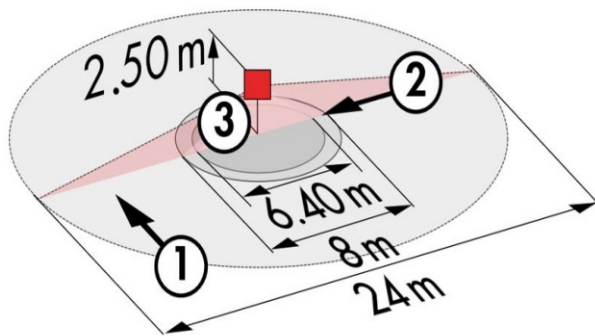

Mått

1. Gående tvärs
2. Gående mot
3. Stillasittande