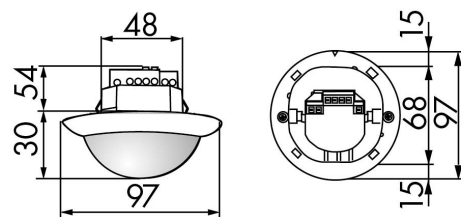

PD4-S Slavenhet för stora områden

Slavenhet

- Närvarodetektor slav för inomhusbruk med ett stort cirkulärt detekteringsområde
- Utökning av masterns detekteringsområde
- När en rörelse upptäcks så sänder slavdetektorn en impuls till masterenheten
- Rörelse detekteras oberoende av ljusnivån
- Användningsexempel: garage, gym, lagerlokaler, lastningsramper, hallar

Specifikation

| | |
|------------------------------|---|
| MATNINGSSPÄNNING | 110-240VAC / 50-60Hz |
| EGENFÖRBRUKNING | ca 0,2W |
| MATERIAL KAPSLING | Polykarbonat, UV-resistent |
| TEMPERATUROMRÅDE | -25°C...+50°C |
| SKYDDSKATEGORI | II |
| AVKÄNNINGSOMRÅDE | diameter 360° |
| DETEKTERINGSOMRÅDE | Ø H 2.50m / T = 18°C: sittandes 6.40m vinkelrätt mot 24m direkt mot 8m |
| REKOMMENDERAD MONTERINGSHÖJD | 2,5m |
| DIMENSIONER | H x Ø mm: UTP 76 x 101, TAK 103 x 97, INF 84 x 97 |
| SYNLIG DEL EFTER INBYGGNAD | H x Ø mm: TAK 30 x 97, INF 30 x 97 |
| HALOGENFRI | Ja |

Mått

1. Gående tvärs
2. Gående mot
3. Stillasittande

Varianter

| E-NUMMER | ARTIKELNR | BESKRIVNING | MONTAGESÄTT | SKYDDSKLASS | FÄRG | ANTAL/FÖRP |
|----------|-----------|--|--------------------|-------------|------|------------|
| 1313578 | 92142 | PD4-S-UTP | UTP Utanpåliggande | IP54 | Vit | 1 |
| 1313590 | 92254 | PD4-S-TAK | TAK Undertak | IP20 | Vit | 1 |
| 1313601 | 92163 | PD4-S-INF | INF Infällt | IP20 | Vit | 1 |
| 1313683 | 92199 | Skyddskorg BSK | - | - | Vit | 1 |
| 1300173 | 92376 | Förhöjningsram IP65 för PD4-UTP (IP54) | UTP Utanpåliggande | IP65 | Vit | 1 |