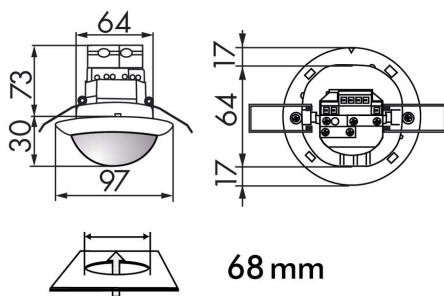

PD4-S Slavenhet för stora områden

Slavenhet

- Närvarodetektor slav för inomhusbruk med ett stort cirkulärt detekteringsområde
- Utökning av masterns detekteringsområde
- När en rörelse upptäcks så sänder slavdetektorn en impuls till masterenheten
- Rörelse detekteras oberoende av ljusnivån
- Användningsexempel: garage, gym, lagerlokaler, lastningsramper, hallar

Specifikation

| | |
|------------------------------|---|
| MATNINGSSPÄNNING | 110-240VAC / 50-60Hz |
| EGENFÖRBRUKNING | ca 0,2W |
| MATERIAL KAPSLING | Polykarbonat, UV-resistent |
| TEMPERATUROMRÅDE | -25°C...+50°C |
| SKYDDSKATEGORI | II |
| AVKÄNNINGSOMRÅDE | diameter 360° |
| DETEKTERINGSOMRÅDE | Ø H 2.50m / T = 18°C: sittandes 6.40m vinkelrätt mot 24m direkt mot 8m |
| REKOMMENDERAD MONTERINGSHÖJD | 2,5m |
| DIMENSIONER | H x Ø mm: UTP 76 x 101, TAK 103 x 97, INF 84 x 97 |
| SYNLIG DEL EFTER INBYGGNAD | H x Ø mm: TAK 30 x 97, INF 30 x 97 |
| HALOGENFRI | Ja |

Mått

1. Gående tvärs
2. Gående mot
3. Stillasittande

Varianter

| E-NUMMER | ARTIKELNR | BESKRIVNING | MONTAGESÄTT | SKYDDSKLASS | FÄRG | ANTAL/FÖRP |
|----------|-----------|--|--------------------|-------------|------|------------|
| 1313578 | 92142 | PD4-S-UTP | UTP Utanpåliggande | IP54 | Vit | 1 |
| 1313590 | 92254 | PD4-S-TAK | TAK Undertak | IP20 | Vit | 1 |
| 1313601 | 92163 | PD4-S-INF | INF Infällt | IP20 | Vit | 1 |
| 1313683 | 92199 | Skyddskorg BSK | - | - | Vit | 1 |
| 1300173 | 92376 | Förhöjningsram IP65 för PD4-UTP (IP54) | UTP Utanpåliggande | IP65 | Vit | 1 |