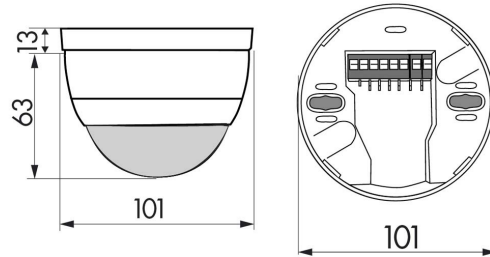

PD4-S Slavenhet för stora områden

Slavenhet

- Närvarodetektor slav för inomhusbruk med ett stort cirkulärt detekteringsområde
- Utökning av masterns detekteringsområde
- När en rörelse upptäcks så sänder slavdetektorn en impuls till masterenheten
- Rörelse detekteras oberoende av ljusnivån
- Användningsexempel: garage, gym, lagerlokaler, lastningsramper, hallar

Specifikation

| | |
|------------------------------|---|
| MATNINGSSPÄNNING | 110-240VAC / 50-60Hz |
| EGENFÖRBRUKNING | ca 0,2W |
| MATERIAL KAPSLING | Polykarbonat, UV-resistent |
| TEMPERATUROMRÅDE | -25°C...+50°C |
| SKYDDSKATEGORI | II |
| AVKÄNNINGSOMRÅDE | diameter 360° |
| DETEKTERINGSOMRÅDE | Ø H 2.50m / T = 18°C: sittandes 6.40m vinkelrätt mot 24m direkt mot 8m |
| REKOMMENDERAD MONTERINGSHÖJD | 2,5m |
| DIMENSIONER | H x Ø mm: UTP 76 x 101, TAK 103 x 97, INF 84 x 97 |
| SYNLIG DEL EFTER INBYGGNAD | H x Ø mm: TAK 30 x 97, INF 30 x 97 |
| HALOGENFRI | Ja |

Mått

1. Gående tvärs
2. Gående mot
3. Stillasittande

Varianter

| E-NUMMER | ARTIKELNR | BESKRIVNING | MONTAGESÄTT | SKYDDSKLASS | FÄRG | ANTAL/FÖRP |
|----------|-----------|--|--------------------|-------------|------|------------|
| 1313578 | 92142 | PD4-S-UTP | UTP Utanpåliggande | IP54 | Vit | 1 |
| 1313590 | 92254 | PD4-S-TAK | TAK Undertak | IP20 | Vit | 1 |
| 1313601 | 92163 | PD4-S-INF | INF Infällt | IP20 | Vit | 1 |
| 1313683 | 92199 | Skyddskorg BSK | - | - | Vit | 1 |
| 1300173 | 92376 | Förhöjningsram IP65 för PD4-UTP (IP54) | UTP Utanpåliggande | IP65 | Vit | 1 |