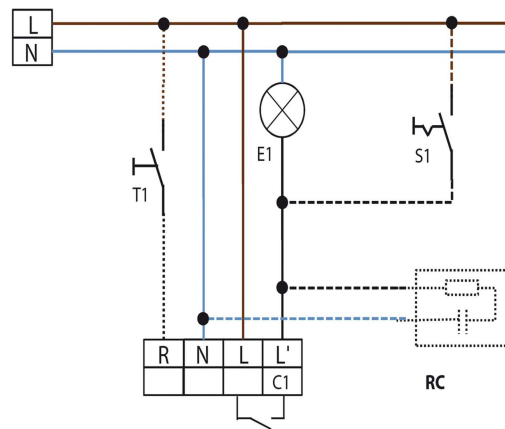

Inkoppling

Standard drift med 1-kanalig rörelsedetektor

Varianter

E-NUMMER	ARTIKELNR	BESKRIVNING	MONTAGESÄTT	SKYDDSKLASS	FÄRG	ANTAL/FÖRP
1313615	92623	Indoor 180-R-INF, komplett med täckram IP20	INF Infällt	IP20	Vit RAL 9010	1
1313614	92665	Sensorinsats för Indoor 180-R-INF	INF Infällt	IP20	-	1
1300533	39241	Centrumplatta, designkompatibel med Schneider Electric Exxact	-	-	Vit RAL 9003	1
1300534	39242	Centrumplatta, designkompatibel med ABB Jussi	-	-	Vit RAL 9016	1
1300594	39222	Centrumplatta, designkompatibel med ELKO RS	-	-	Vit RAL 9010	1
1313640	92630	Täckram IP20	INF Infällt	IP20	Vit RAL 9010	1
N4920135	92631	Täckram IP20	INF Infällt	IP20	Vit RAL 9016	1
N4920136	92632	Täckram IP20	INF Infällt	IP20	Gräddvit, RAL1013	1
N4920137	92633	Täckram IP20	INF Infällt	IP20	Silver RAL 9006	1
N4920138	92634	Täckram IP20	INF Infällt	IP20	Antracit RAL 7021	1
1313641	92139	Täckram IP54	INF Infällt	IP54	Vit RAL 9010	1
1313642	92141	Förhöjningsram UTP	UTP Utanpåliggande	IP44	Vit RAL 9010	1