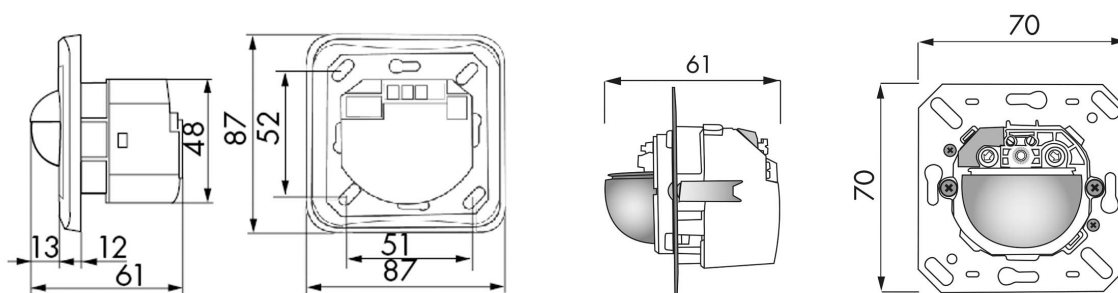

TIDSINSTÄLLNING	15sek - 16min eller impuls
KANAL 1	För belysningsstyrning, ljusreglerad.
RELÄ	NOC/med pretravel volfram kontakt
BELASTNINGSFÖRMÅGA	2300 W, $\cos \varphi = 1$ 1150 VA, $\cos \varphi = 0,5$ max. startström I_p (20ms) = 165 A
TRYCKKNAPPS INGÅNG	1 tryckknapp
HALOGENFRI	Ja

Mått