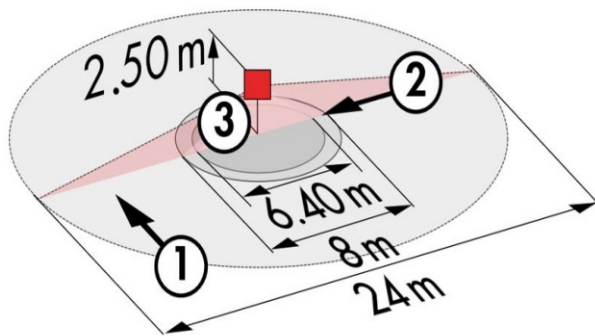

## PD4-S Slavenhet för stora områden

### Slavenhet

- Närvarodetektor slav för inomhusbruk med ett stort cirkulärt detekteringsområde
- Utökning av masterns detekteringsområde
- När en rörelse upptäcks så sänder slavdetektorn en impuls till masterenheten
- Rörelse detekteras oberoende av ljusnivån
- Användningsexempel: garage, gym, lagerlokaler, lastningsramper, hallar

## Specifikation

<b>MATNINGSSPÄNNING</b>	110-240VAC / 50-60Hz
<b>EGENFÖRBRUKNING</b>	ca 0,2W
<b>MATERIAL KAPSLING</b>	Polykarbonat, UV-resistent
<b>TEMPERATUROMRÅDE</b>	-25°C...+50°C
<b>SKYDDSKATEGORI</b>	II
<b>AVKÄNNINGSOMRÅDE</b>	diameter 360°
<b>DETEKTERINGSOMRÅDE</b>	Ø H 2.50m / T = 18°C: sittandes 6.40m vinkelrätt mot 24m direkt mot 8m
<b>REKOMMENDERAD MONTERINGSHÖJD</b>	2,5m
<b>DIMENSIONER</b>	H x Ø mm: UTP 76 x 101, TAK 103 x 97, INF 84 x 97
<b>SYNLIG DEL EFTER INBYGGNAD</b>	H x Ø mm: TAK 30 x 97, INF 30 x 97
<b>HALOGENFRI</b>	Ja

## Mått

1. Gående tvärs
2. Gående mot
3. Stillasittande