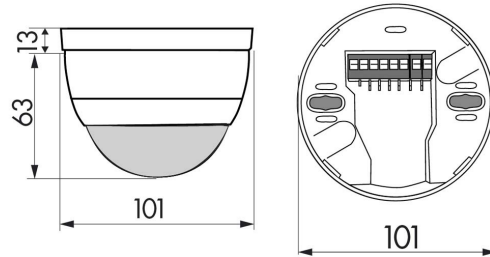

### Slavenhet

- Närvarodetektor slav för inomhusbruk med ett stort cirkulärt detekteringsområde
- Utökning av masterns detekteringsområde
- När en rörelse upptäcks så sänder slavdetektorn en impuls till masterenheten
- Rörelse detekteras oberoende av ljusnivån
- Användningsexempel: garage, gym, lagerlokaler, lastningsramper, hallar

## Specifikation

<b>MATNINGSSPÄNNING</b>	110-240VAC / 50-60Hz
<b>EGENFÖRBRUKNING</b>	ca 0,2W
<b>MATERIAL KAPSLING</b>	Polykarbonat, UV-resistent
<b>TEMPERATUROMRÅDE</b>	-25°C...+50°C
<b>SKYDDSKATEGORI</b>	II
<b>AVKÄNNINGSOMRÅDE</b>	diameter 360°
<b>DETEKTERINGSOMRÅDE</b>	Ø H 2.50m / T = 18°C: sittandes 6.40m vinkelrätt mot 24m direkt mot 8m
<b>REKOMMENDERAD MONTERINGSHÖJD</b>	2,5m
<b>DIMENSIONER</b>	H x Ø mm: UTP 76 x 101, TAK 103 x 97, INF 84 x 97
<b>SYNLIG DEL EFTER INBYGGNAD</b>	H x Ø mm: TAK 30 x 97, INF 30 x 97
<b>HALOGENFRI</b>	Ja

## Mått

1. Gående tvärs
2. Gående mot
3. Stillasittande