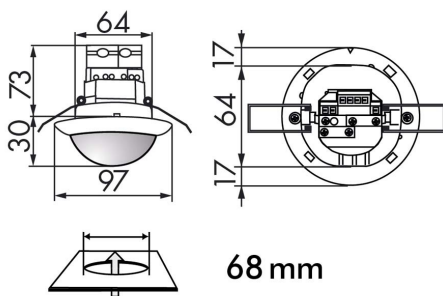

## Specifikation

<b>MATNINGSSPÄNNING</b>	110-240VAC / 50-60Hz
<b>EGENFÖRBRUKNING</b>	ca 0,2W
<b>MATERIAL KAPSLING</b>	Polykarbonat, UV-resistent
<b>TEMPERATUROMRÅDE</b>	-25°C...+50°C
<b>SKYDDSKATEGORI</b>	II
<b>AVKÄNNINGSOMRÅDE</b>	diameter 360°
<b>DETEKTERINGSOMRÅDE</b>	Ø H 2.50m / T = 18°C: sittandes 6.40m vinkelrätt mot 24m direkt mot 8m
<b>REKOMMENDERAD MONTERINGSHÖJD</b>	2,5m
<b>DIMENSIONER</b>	H x Ø mm: UTP 76 x 101, TAK 103 x 97, INF 84 x 97
<b>SYNLIG DEL EFTER INBYGGNAD</b>	H x Ø mm: TAK 30 x 97, INF 30 x 97
<b>HALOGENFRI</b>	Ja

## Mått

1. Gående tvärs
2. Gående mot
3. Stillasittande