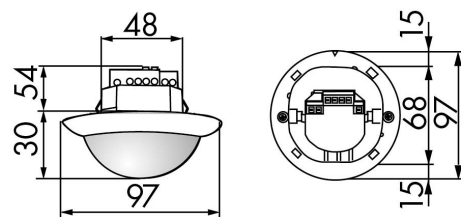

## Specifikation

<b>MATNINGSSPÄNNING</b>	110-240VAC / 50-60Hz
<b>EGENFÖRBRUKNING</b>	ca 0,2W
<b>MATERIAL KAPSLING</b>	Polykarbonat, UV-resistent
<b>TEMPERATUROMRÅDE</b>	-25°C...+50°C
<b>SKYDDSKATEGORI</b>	II
<b>AVKÄNNINGSOMRÅDE</b>	diameter 360°
<b>DETEKTERINGSOMRÅDE</b>	Ø H 2.50m / T = 18°C: sittandes 6.40m vinkelrätt mot 24m direkt mot 8m
<b>REKOMMENDERAD MONTERINGSHÖJD</b>	2,5m
<b>DIMENSIONER</b>	H x Ø mm: UTP 76 x 101, TAK 103 x 97, INF 84 x 97
<b>SYNLIG DEL EFTER INBYGGNAD</b>	H x Ø mm: TAK 30 x 97, INF 30 x 97
<b>HALOGENFRI</b>	Ja

## Mått

1. Gående tvärs
2. Gående mot
3. Stillasittande