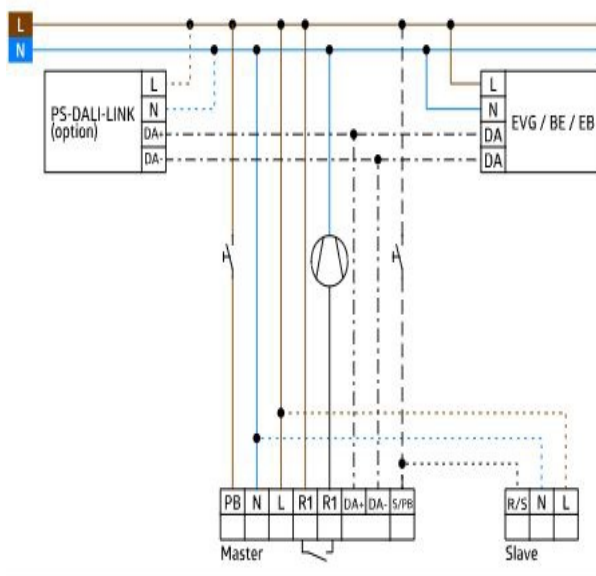

 Tidsinställning:  
 5 - 120 min, Alarm puls, puls

**KONTAKT**

1-poligt slutande

**TRYCKKNAPPS INGÅNG**

2 tryckknappar

**HALOGENFRI**

Ja

**Mått**

## Inkoppling