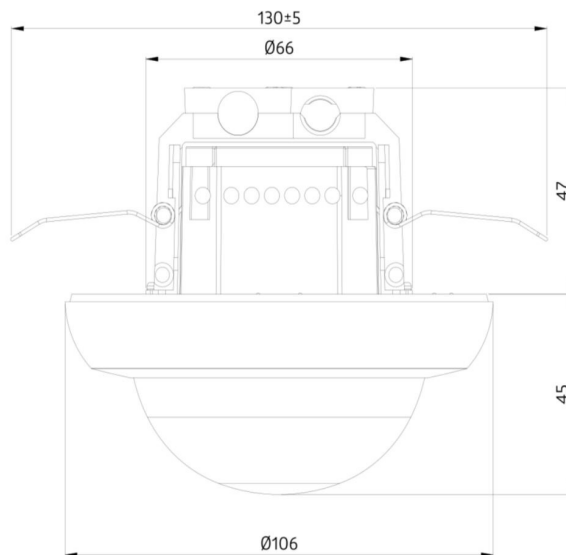

LJUSMÄTNING

Blandat ljus, dagsljus + artificiellt ljus

Relä för belysningsstyrning, ljusreglerad

KANAL 1

Belastningsförmåga DALI-utgång:
80mA (garanterad), 125mA (max.)

Tidsinställning:
1 - 150min

Ljusvärde:
10 - 2500 lux

KANAL 2

Belysning- eller ventilationsstyrning

Belastningsförmåga:
2300 W, $\cos \varphi = 1$
1150 VA, $\cos \varphi = 0.5$
300 W LED
max. startström I_p (20ms) = 165 A

Tidsinställning:
5 - 120 min, Alarm puls, puls

KONTAKT

1-poligt slutande

TRYCKKNAPPS INGÅNG

2 tryckknappar

HALOGENFRI

Ja

Mått

1. Gående tvärs
2. Gående mot
3. Stillasittande