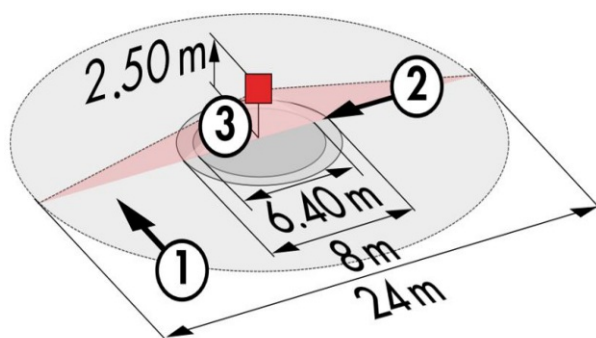

LJUSMÄTNING

Blandat ljus, dagsljus + artificiellt ljus

Relä för belysningsstyrning, ljusreglerad

KANAL 1

Belastningsförmåga DALI-utgång:
80mA (garanterad), 125mA (max.)

Tidsinställning:
1 - 150min

Ljusvärde:
10 - 2500 lux

KANAL 2

Belysning- eller ventilationsstyrning

Belastningsförmåga:
2300 W, $\cos \varphi = 1$
1150 VA, $\cos \varphi = 0.5$
300 W LED
max. startström I_p (20ms) = 165 A

Tidsinställning:
5 - 120 min, Alarm puls, puls

KONTAKT

1-poligt slutande

TRYCKKNAPPS INGÅNG

2 tryckknappar

HALOGENFRI

Ja

Mått

1. Gående tvärs
2. Gående mot
3. Stillasittande